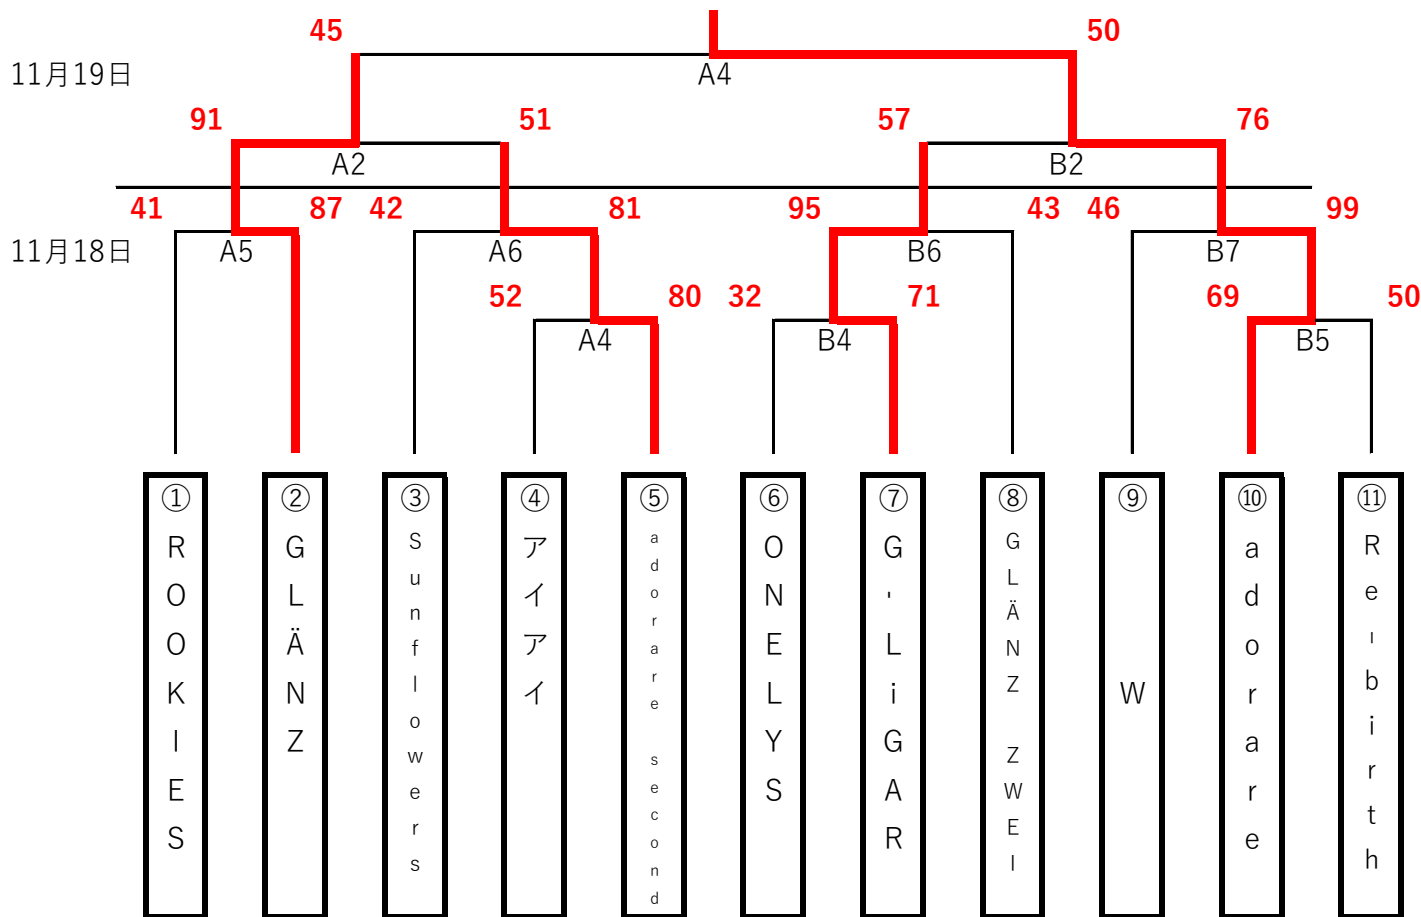

【女子】 河南総合体育館 (A・Bコート)

【男子】 河南総合体育館 (A・Bコート)

18日	① 9:10	② 10:30	③ 11:50	④ 13:40	⑤ 15:00	⑥ 16:20	⑦ 17:40
19日	① 9:00	② 10:20	③ 11:40	④ 13:00			