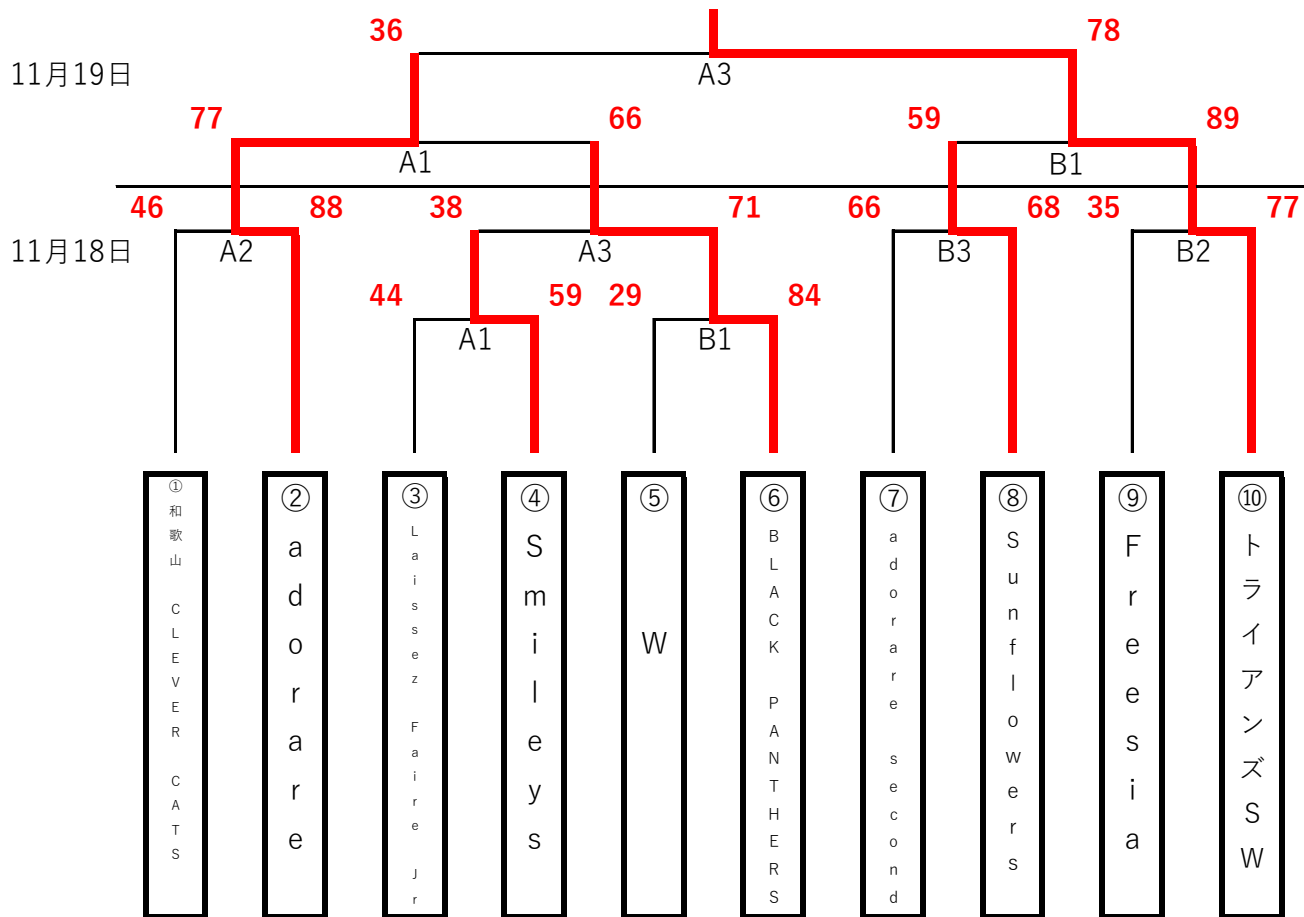

【女子】 河南総合体育館 (A・Bコート)

【男子】 河南総合体育館 (A・Bコート)

18日	① 9:10	② 10:30	③ 11:50	④ 13:40	⑤ 15:00	⑥ 16:20	⑦ 17:40
19日	① 9:00	② 10:20	③ 11:40	④ 13:00			