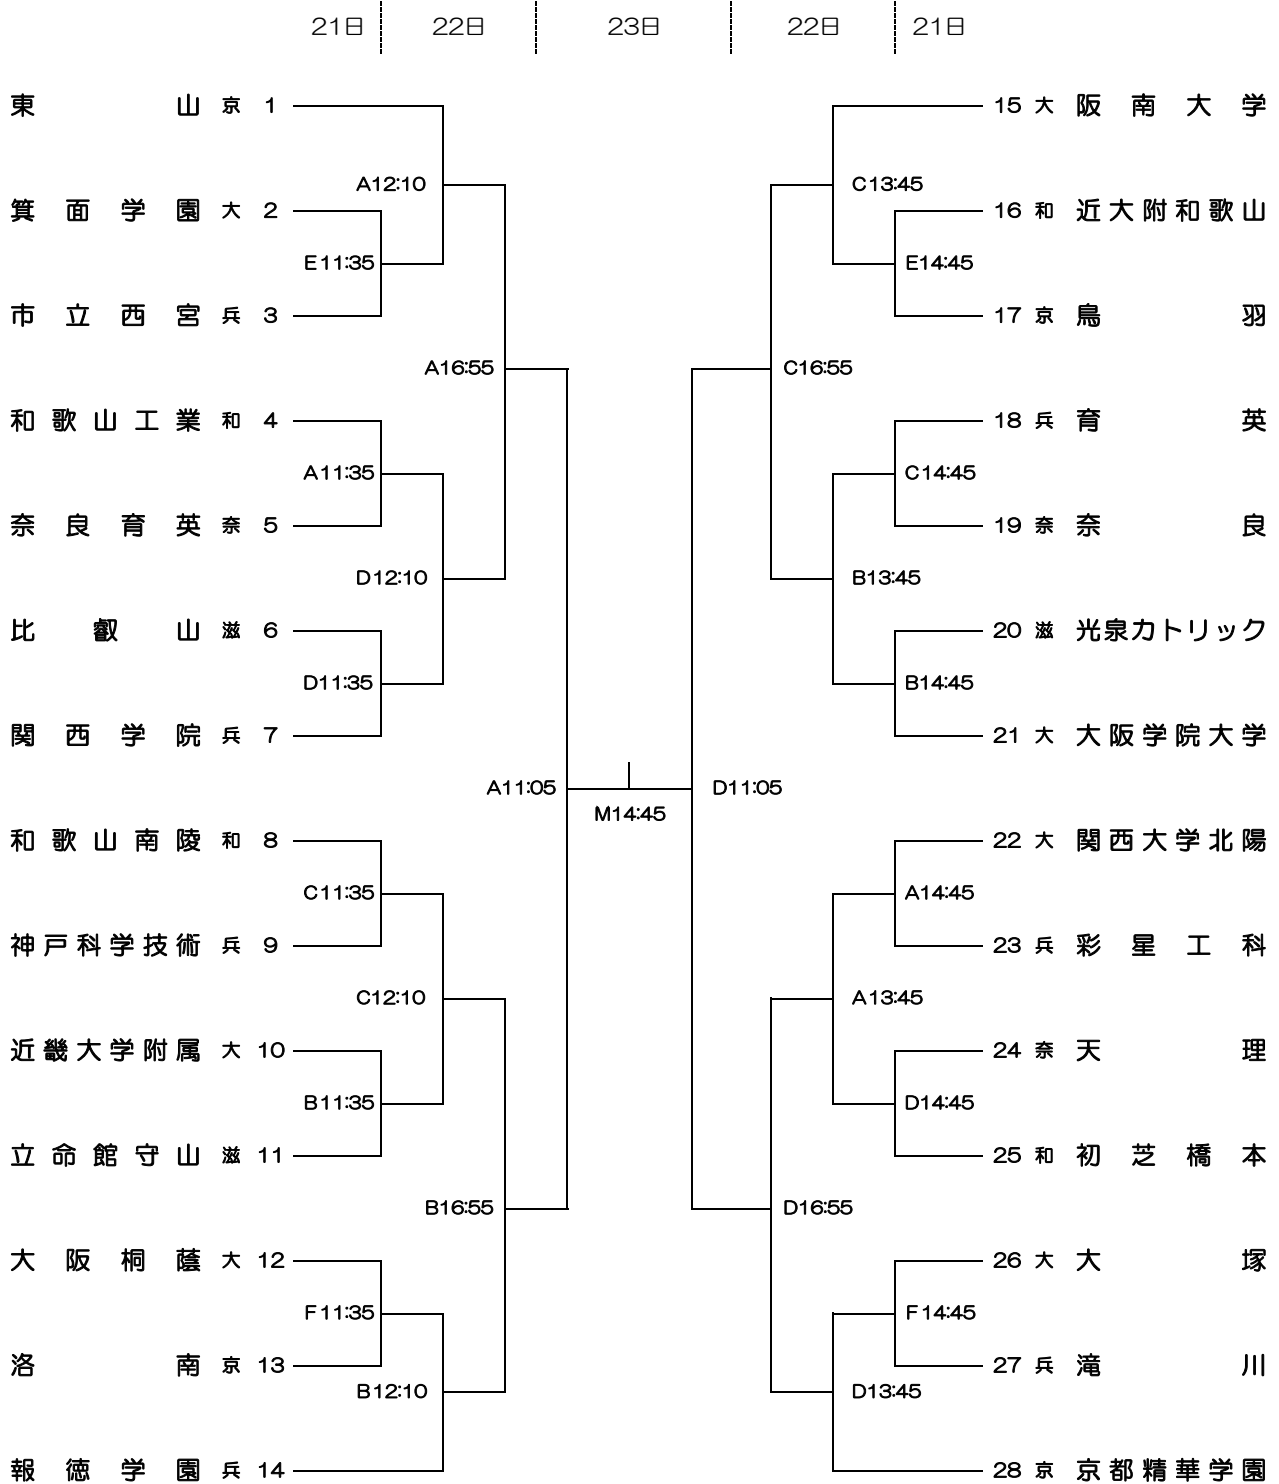

第71回 近畿高等学校バスケットボール大会

【男子の部】

和歌山ビッグホエール A, B, C, D, Mコート
和歌山ビッグウエーブ E, Fコート

- ◎開会式は6月21日(金) 9:10より和歌山ビッグホエールで行います。全チーム、ユニフォームで参加してください。
- ◎ユニフォームは、組み合わせ番号の若い方を白色とし、ベンチはオフィシャル側に向かって右側とします。
- ◎貴重品、上靴、下靴、ボール等は各チームで管理してください。
- ◎会場は初日が8:15、2日目が8:00、3日目が8:30に開館します。
- ◎試合結果は、速報として和歌山県高体連バスケットボール専門部HP(近畿大会用HP)にて掲載します。
インターネットのアドレスは、<https://wakayama.pba-japanbasketball.jp/u18/game/2179/>
- 携帯電話での速報アドレスは、右のQRコードを読み込んでいただくと、近畿大会用HPへ直接アクセスできます。
- ◎各コートの第1試合のチームは、メンバー変更を開会式までに行ってください。
- ◎試合会場での鳴りものは禁止します。
- ◎試合会場にお越しの際は公共交通機関をご利用ください。