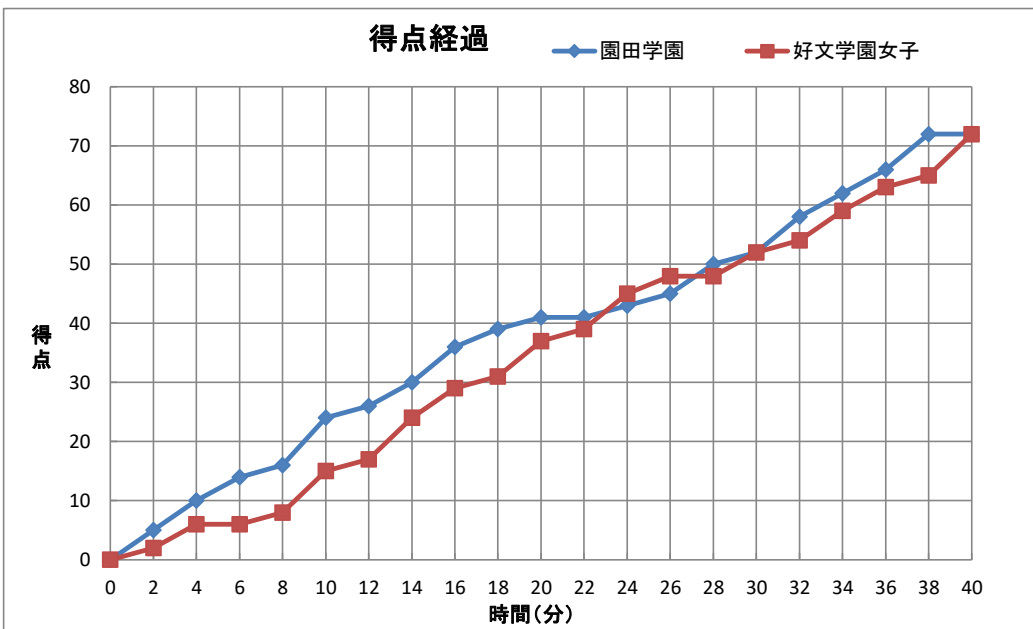

第71回近畿高等学校バスケットボール大会

個人トータル表

女子		令和6年6月21日 10:00 開始																
1回戦		和歌山ビックホエール A																
園田学園 (兵庫)	74	<table border="1" style="margin: auto;"> <tr><td>24</td><td>1st</td><td>15</td></tr> <tr><td>17</td><td>2nd</td><td>22</td></tr> <tr><td>12</td><td>3rd</td><td>15</td></tr> <tr><td>19</td><td>4th</td><td>20</td></tr> <tr><td>2</td><td>OT</td><td>11</td></tr> </table>	24	1st	15	17	2nd	22	12	3rd	15	19	4th	20	2	OT	11	83 好文学園女子 (大阪)
24	1st	15																
17	2nd	22																
12	3rd	15																
19	4th	20																
2	OT	11																
◎			◎															
番号	氏名	得点	3P	2P	FT	反則	番号	氏名	得点	3P	2P	FT	反則					
* 4	西尾 帆加	12	0	5	2	4	* 4	赤堀 陽葵	12	0	5	2	2					
6	川野 ひなた	7	1	2	0	1	* 5	廣島 くらら	17	2	2	7	4					
* 7	川上 莉咲	0	0	0	0	2	6	河野 来実	0	0	0	0	1					
8	土井 さくら	-	-	-	-	-	7	岩本 のどか	12	0	6	0	2					
9	瀬尾 莉菜	-	-	-	-	-	* 8	前川 香奈	10	0	4	2	3					
* 10	玉沖 希佳	7	0	3	1	4	9	中島 玲亜	0	0	0	0	0					
* 11	町田 千秋	14	3	2	1	3	* 10	浅川 羚菜	22	3	4	5	1					
12	東平 幸冬	-	-	-	-	-	11	内田 亜弥音	10	1	3	1	5					
15	村田 くるみ	-	-	-	-	-	14	田中 舞佳	-	-	-	-	-					
16	福田 紗雪	-	-	-	-	-	15	高津 美尋	-	-	-	-	-					
18	中島 莉央菜	20	0	9	2	3	16	柿澤 優衣	0	0	0	0	0					
19	堂浦 心羽	2	0	1	0	2	* 17	藤村 理音	0	0	0	0	0					
20	森本 惺久	-	-	-	-	-	18	田中 心実	-	-	-	-	-					
22	十河 愛	6	0	3	0	2	19	石川 桜来	-	-	-	-	-					
* 23	石川 柚季	6	0	3	0	1	20	井川 陽悠	-	-	-	-	-					
コーチ	小谷 雄一郎						コーチ	阿部 学										
Aコーチ	崎生 流星						Aコーチ	赤堀 菜花										
合計		74	4	28	6	22	合計		83	6	24	17	18					
クルーチーフ: 高橋 直子 アンパイア: 片山 峻																		

TO	1-2Q	3-4Q			OT1	OT2	OT3	OT4
TeamA	:	:	0:04	:	:	:	:	:
TeamB	1:51	:	2:05	5:33	2:04	:	:	:

〔戦評〕

戦評は準々決勝より入ります。