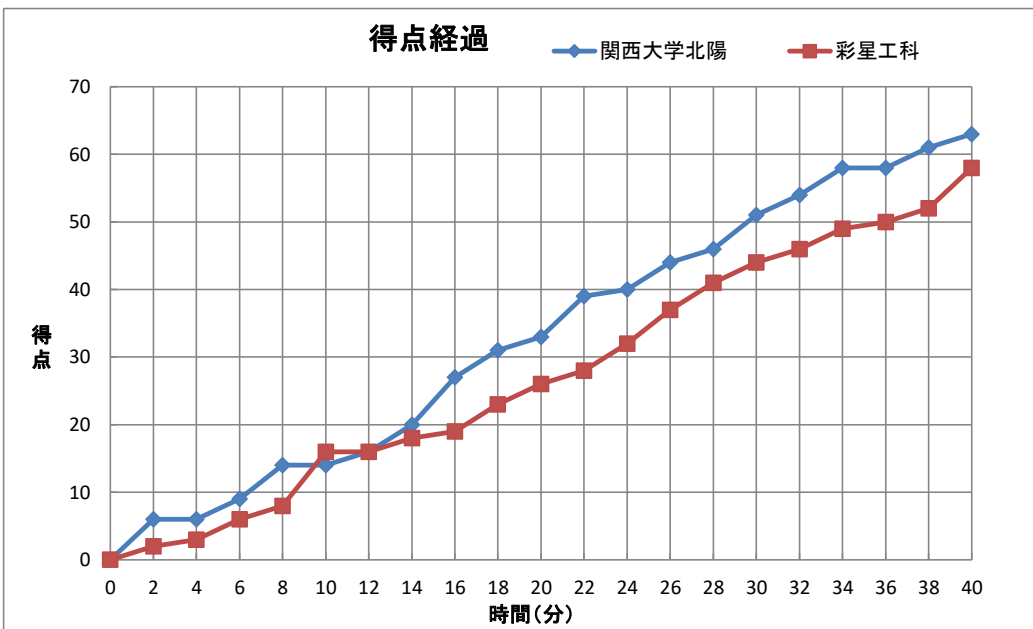

# 第71回近畿高等学校バスケットボール大会

TO	1・2Q		3・4Q		OT1	OT2	OT3	OT4
TeamA	:	:	39:04	:	:	:	:	:
TeamB	12:15	15:05	36:40	39:51	:	:	:	:

[ 戦 評 ]

戦評は準々決勝より入ります。