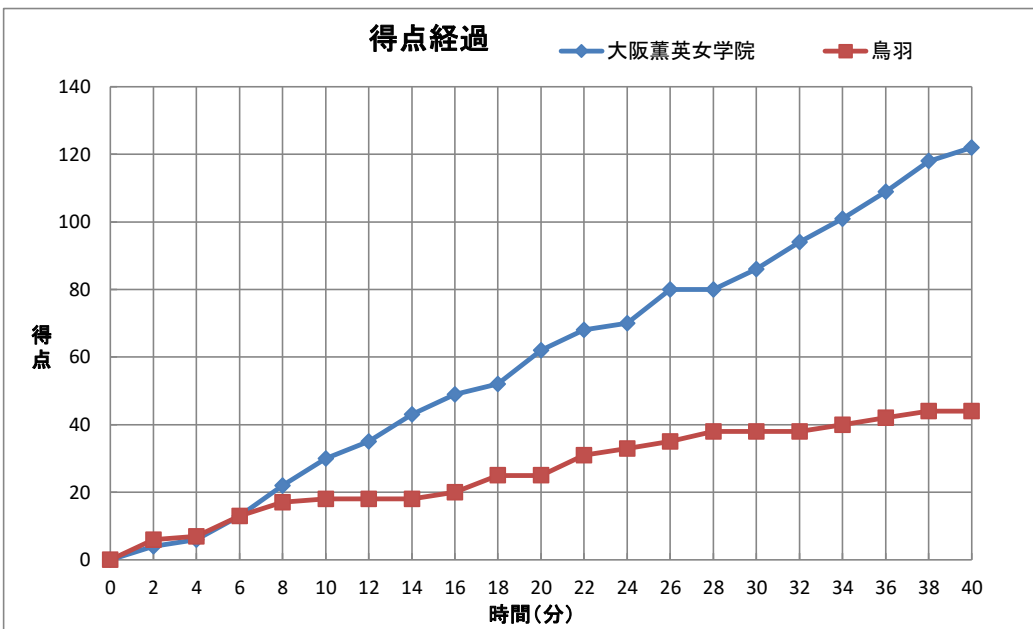

第71回近畿高等学校バスケットボール大会

個人トータル表

女子		令和6年6月21日	10:00 開始
1回戦		和歌山ビックホエール	B

◎ 大阪薫英女学院 122 (大阪)	<table border="1"> <tr><td>30</td><td>1st</td><td>18</td></tr> <tr><td>32</td><td>2nd</td><td>7</td></tr> <tr><td>24</td><td>3rd</td><td>13</td></tr> <tr><td>36</td><td>4th</td><td>6</td></tr> </table>	44	鳥羽 (京都)

番号	氏名	得点	3P	2P	FT	反則	番号	氏名	得点	3P	2P	FT	反則
* 4	幡出 麗実	2	0	1	0	0	* 00	初瀬川 陽春	9	0	3	3	3
5	三輪 美良々	8	0	3	2	2	7	立木 心海	-	-	-	-	-
* 6	的場 梨緒	12	0	6	0	0	11	稲葉 一花	0	0	0	0	2
* 7	富田 涼々野	7	1	2	0	0	12	大野 芽唯	0	0	0	0	0
8	岩井 萌	12	2	3	0	1	17	藤井 優奈	-	-	-	-	-
9	荒木 琉伽	8	2	1	0	0	18	小阪 一葉	-	-	-	-	-
10	下崎 好	4	0	2	0	1	20	上田 沙稀	-	-	-	-	-
* 11	杉山 もも	11	0	5	1	1	* 25	田中 穂純	6	0	3	0	3
12	小俣 亜矢	16	0	7	2	0	27	饒平名 厘	-	-	-	-	-
13	細澤 幸生	10	0	5	0	0	29	宮本 なつみ	-	-	-	-	-
* 14	黒川 春陽	6	0	3	0	2	* 31	安達 舞	12	1	4	1	1
15	西澤 楽菜	2	0	1	0	1	* 32	西田 心美	10	1	3	1	2
16	宮武 明月	10	0	5	0	0	* 33	和田 寧々	7	1	2	0	1
17	松本 璃音	8	2	1	0	0	45	秋山 結香	-	-	-	-	-
18	杉山 紗渚	6	0	3	0	0	75	宮本 のぞみ	-	-	-	-	-
コーチ	安藤 香織						コーチ	富山 唯					
Aコーチ	長渡 由子						Aコーチ	川端 奏絵					
合計		122	7	48	5	8	合計		44	3	15	5	12

TO	1-2Q	3-4Q	OT1	OT2	OT3	OT4
TeamA	:	:	:	:	:	:
TeamB	6:32	12:08	25:09	:	:	:

〔戦評〕

戦評は準々決勝より入ります。