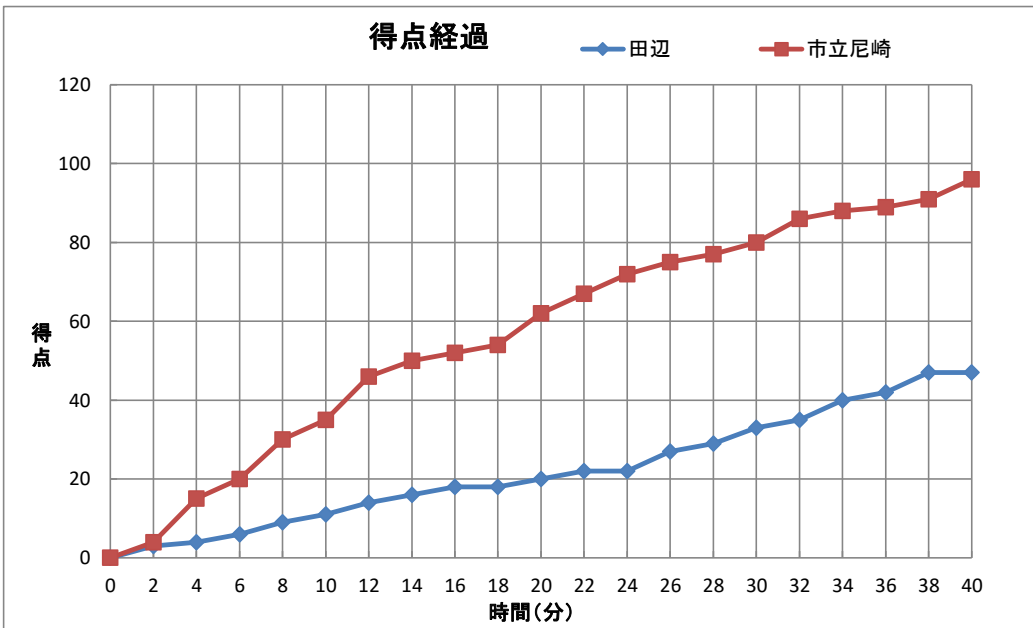

第71回近畿高等学校バスケットボール大会

個人トータル表

女子		令和6年6月21日 10:00 開始											
1回戦		和歌山ビックホエール C											
田辺 (和歌山)	47	{	11 1st 35 9 2nd 27 13 3rd 18 14 4th 16	96	◎ 市立尼崎 (兵庫)								
番号	氏名	得点	3P	2P	FT	反則	番号	氏名	得点	3P	2P	FT	反則
* 4	新谷 彩花	12	0	6	0	2	* 4	小堀 愛音	6	0	2	2	1
* 5	木下 菜々子	9	1	3	0	4	* 5	上田 心菜	5	1	1	0	1
* 6	鈴木 千陽	8	2	1	0	0	6	西村 笑楽	10	2	0	4	1
* 7	樫村 幸	6	1	1	1	5	* 7	松野 希咲	3	1	0	0	0
* 8	榎本 友香	3	1	0	0	0	8	古森 果奈	1	0	0	1	0
9	辻 晏菜	5	1	1	0	1	10	江野脇 理琴	4	0	2	0	0
10	澁谷 真央	0	0	0	0	0	11	佐野 真理奈	3	0	1	1	0
11	酒田 芽依	2	0	1	0	0	* 12	藤本 知里	12	2	3	0	0
12	北條 ゆり	2	0	1	0	0	13	日和田 聡美	7	2	0	1	1
13	山中 優依	0	0	0	0	0	14	田中 もも	13	1	5	0	1
0							* 15	島内 詩香	9	1	2	2	0
0							16	澤田 侑希	6	0	3	0	0
0							18	天川 ころこ	5	1	1	0	0
0							19	河嶋 りんご	6	0	3	0	0
0							21	親崎 玲	6	0	3	0	2
コーチ	北川 弘幸						コーチ	吉川 公明					
Aコーチ	上田 萌						Aコーチ	荒木 恵美					
合 計		47	6	14	1	12	合 計		96	11	26	11	7
クルーチーフ: 外川 雄介													
アンパイア: 中川 緋菜													

TO	1・2Q		3・4Q			OT1	OT2	OT3	OT4
TeamA	3:14	14:44	24:23	37:57	38:27	:	:	:	:
TeamB	:	:	:	:	:	:	:	:	:

[戦 評]

戦評は準々決勝より入ります。