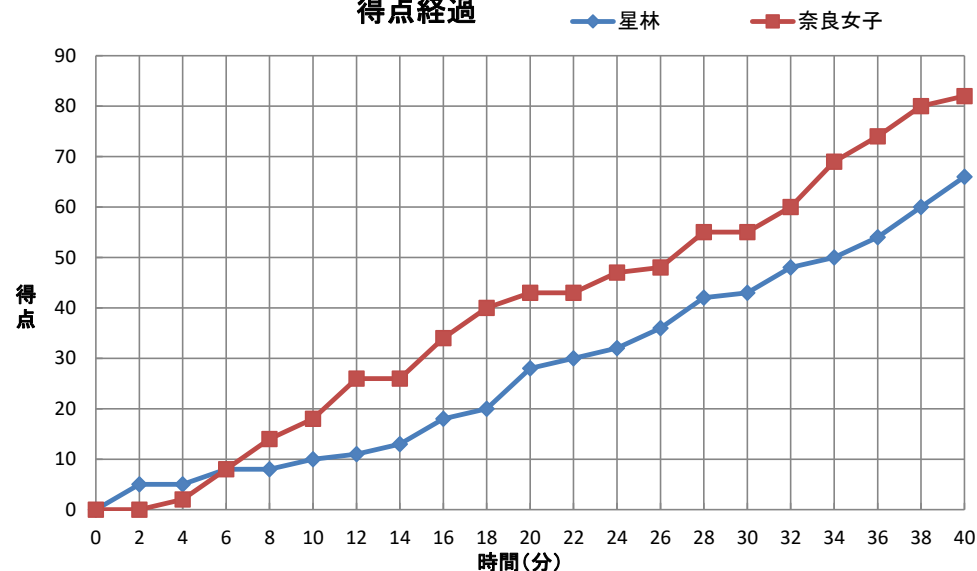

10	1st	18
18	2nd	25
15	3rd	12
23	4th	27

82

◎
奈良女子
(奈良)

番号	氏名	得点	3P	2P	FT	反則	番号	氏名	得点	3P	2P	FT	反則
* 4	岩崎 夏希	5	1	0	2	3	* 4	三原 乃愛	10	0	5	0	2
* 5	今井 寧々	16	0	7	2	4	* 5	内ノ浦 静那	4	1	0	1	1
* 6	吉田 亜衣梨	4	0	2	0	3	* 6	八木 日菜梨	13	0	6	1	4
* 7	横井 唯花	27	3	7	4	3	7	郷原 彩歩	-	-	-	-	-
* 8	佐々木 碧那	14	0	6	2	1	8	中廣 琳桜	-	-	-	-	-
9	西浦 佳音	-	-	-	-	-	9	谷口 未桜	-	-	-	-	-
10	向井 モカ	0	0	0	0	0	10	西田 璃音	4	0	2	0	2
11	當間 千夏	-	-	-	-	-	* 11	松村 桃夏	28	1	12	1	2
12	竹本 実桜	-	-	-	-	-	12	横山 杏奈	-	-	-	-	-
13	岡崎 柚衣	-	-	-	-	-	13	鶴田 真菜	-	-	-	-	-
14	丸山 由桜	-	-	-	-	-	* 14	大西 花歩	20	3	5	1	1
15	太田 愛菜	-	-	-	-	-	15	福田 怜香	-	-	-	-	-
16	郡司 香々菜	0	0	0	0	0	16	高田 爽空	3	0	1	1	2
17	森 穂乃	-	-	-	-	-	17	高崎 心来	-	-	-	-	-
18	藪田 琉馨	-	-	-	-	-	18	星野 あねら	-	-	-	-	-
コーチ	中口 陽介						コーチ	庄野 拓					
Aコーチ	中澤 亨						Aコーチ	小西 祥子					
合計		66	4	22	10	14	合計		82	5	31	5	14

クルーザーフ: 正水 剛

アンパイア: 坂本 大輔

得点経過

TO	1・2Q	3・4Q		OT1	OT2	OT3	OT4
TeamA	7:11	16:11	32:51	36:29	:	:	:
TeamB	:	:	:	:	:	:	:

[戦 評]

戦評は準々決勝より入ります。

戦評:

記録: 和歌山商業