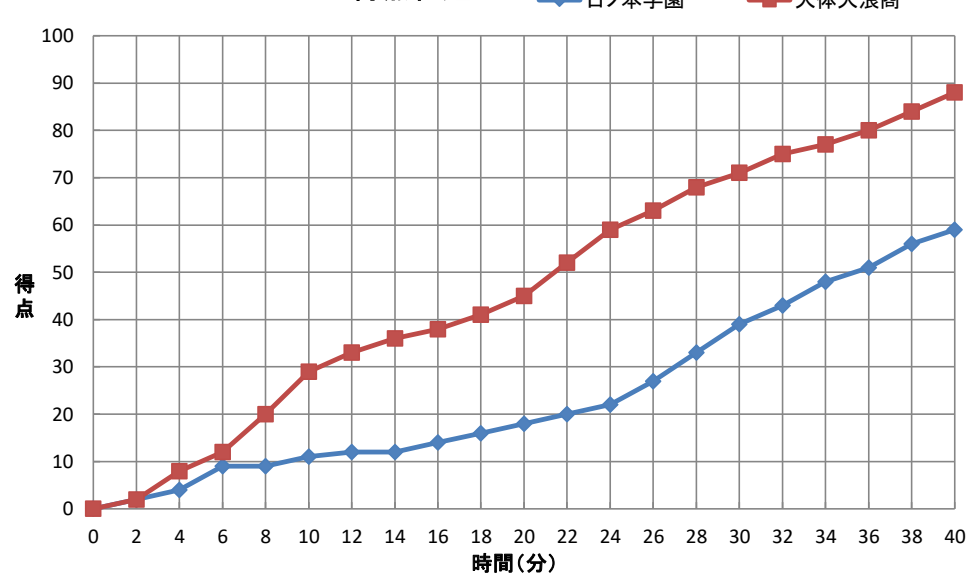

## 個人トータル表

<b>女子</b>		令和6年6月21日 10:00 開始	
<b>1回戦</b>		和歌山ビックウエーブ F	

日ノ本学園 (兵庫)	59	{	11 1st 29 7 2nd 16 21 3rd 26 20 4th 17 0 OT 0	88	◎ 大体大浪商 (大阪)
---------------	----	---	---	----	--------------------

番号	氏名	得点	3P	2P	FT	反則	番号	氏名	得点	3P	2P	FT	反則
* 4	白崎 なゆた	15	1	6	0	5	* 4	滝野 妃菜	14	3	2	1	1
5	堀井 咲良	2	0	1	0	1	* 5	六郷 紅葉	26	0	12	2	2
6	佐々木 芽	-	-	-	-	-	* 6	吉持 恵菜	6	0	3	0	2
7	大前 月絆	7	1	1	2	2	* 7	冨永 凜	12	2	3	0	1
* 8	川村 優衣	0	0	0	0	0	* 8	延 怜奈	13	3	2	0	2
* 9	高原 瑞月	2	0	0	2	0	9	竹中 愛夢	2	0	1	0	1
10	丸山 陽佳	0	0	0	0	1	10	武田 茉莉乃	2	0	0	2	1
* 11	村岡 凜央	30	0	9	12	4	11	埜澤 光碧	0	0	0	0	1
* 12	山口 ひなた	1	0	0	1	0	12	紺屋 優乃佳	4	0	2	0	4
13	有江 乃愛	-	-	-	-	-	13	高田 琴音	0	0	0	0	0
14	今井 莓	0	0	0	0	0	14	太田 愛奈	0	0	0	0	1
15	遠藤 千陽	2	0	1	0	0	15	山本 真理乃	2	0	1	0	1
16	田磨 瑠海	0	0	0	0	0	16	稲留 ちほみ	3	1	0	0	1
0		0	0	0	0	0	17	野村 史華	4	0	2	0	1
0		0	0	0	0	0	18	坂中 友梨香	-	-	-	-	-
コーチ	高本 精治						コーチ	中村 祥子					
Aコーチ	平井 省吾						Aコーチ	下条 真由美					
合 計		59	2	18	17	13	合 計		88	9	28	5	19

## 得点経過

TO	1・2Q		3・4Q			OT1	OT2	OT3	OT4
TeamA	16:38	12:32	23:25	33:26	30:14	:	:	:	:
TeamB	:	:	36:07	:	:	:	:	:	: