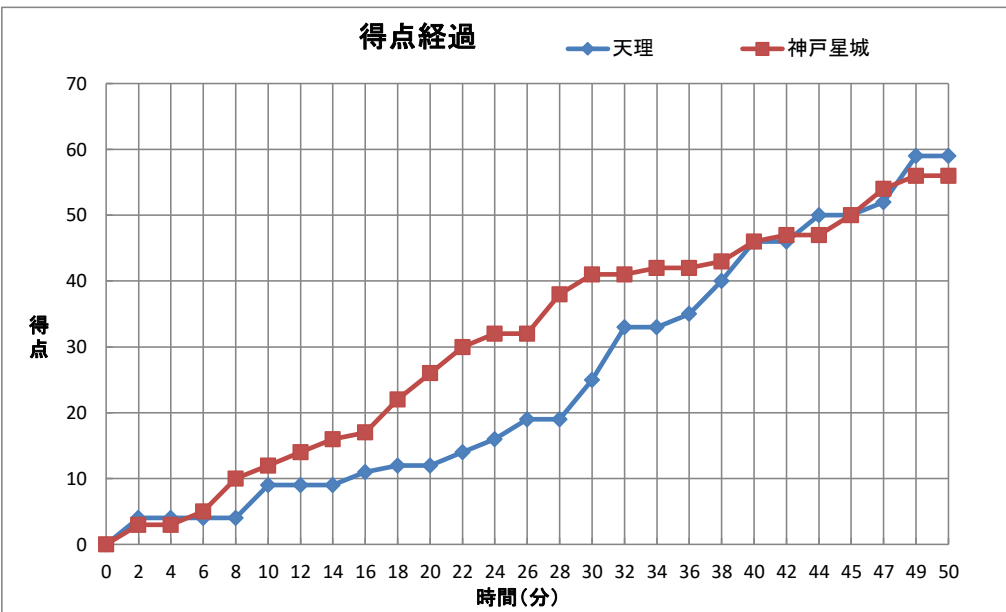

第71回近畿高等学校バスケットボール大会

個人トータル表

女子		令和6年6月21日		13:10 開始																			
1回戦		和歌山ビックウェーブ		F																			
◎ 天理	59	<table border="1"> <tr><td>9</td><td>1st</td><td>12</td></tr> <tr><td>3</td><td>2nd</td><td>14</td></tr> <tr><td>13</td><td>3rd</td><td>15</td></tr> <tr><td>21</td><td>4th</td><td>5</td></tr> <tr><td>4</td><td>OT1</td><td>4</td></tr> <tr><td>9</td><td>OT2</td><td>6</td></tr> </table>	9	1st	12	3	2nd	14	13	3rd	15	21	4th	5	4	OT1	4	9	OT2	6	56	神戸星城	(兵庫)
9	1st	12																					
3	2nd	14																					
13	3rd	15																					
21	4th	5																					
4	OT1	4																					
9	OT2	6																					
(奈良)																							
番号	氏名	得点	3P	2P	FT	反則	番号	氏名	得点	3P	2P	FT	反則										
* 4	前田 実莉亜	6	1	1	1	3	5	西村 星那	18	3	3	3	0										
* 5	平賀 こはる	22	6	2	0	2	* 6	前川 陽向穂	0	0	0	0	2										
* 6	山下 こはる	8	0	4	0	2	7	水嶋 七海	-	-	-	-	-										
* 7	奥川 葵	10	0	4	2	2	8	下河邊 海音	0	0	0	0	0										
8	西田 千穂	-	-	-	-	-	9	松下 來夢	14	4	1	0	0										
9	田中 咲菜	-	-	-	-	-	12	藤本 美羽	7	0	3	1	1										
10	田中 咲絵	-	-	-	-	-	* 14	植田 宥衣	4	1	0	1	2										
11	吉村 一咲	-	-	-	-	-	16	東 明	0	0	0	0	0										
* 12	山本 彩心	4	1	0	1	1	17	高井 美優	-	-	-	-	-										
13	寺田 真央	-	-	-	-	-	* 18	岡本 蘭	7	0	2	3	3										
14	堀川 結衣	0	0	0	0	0	19	竹崎 日風	0	0	0	0	0										
15	吉岡 亜純	0	0	0	0	0	* 20	清水 奏音	6	0	3	0	3										
16	神野 恵菜	9	1	3	0	3	21	黒木 光	-	-	-	-	-										
17	馬本 未来	-	-	-	-	-	22	皆木 芽生	-	-	-	-	-										
18	浅田 心優	0	0	0	0	0	* 23	長井 夏帆	0	0	0	0	0										
コーチ	山村 孝志						コーチ	佐藤 光幸															
Aコーチ	小川 明日香						Aコーチ	渡辺 弓弦															
合計		59	9	14	4	13	合計		56	8	12	8	11										
クルーチーフ: 高木 圭																							
アンパイア: 増田 知真																							

TO	1・2Q		3・4Q		OT1	OT2	OT3	OT4
TeamA	2:32	17:27	36:24	31:06	30:04	40:02	:	:
TeamB	:	:	38:03	:	:	40:05	45:03	:

[戦 評]

戦評は準々決勝より入ります。

戦評:

記録: 和歌山商業