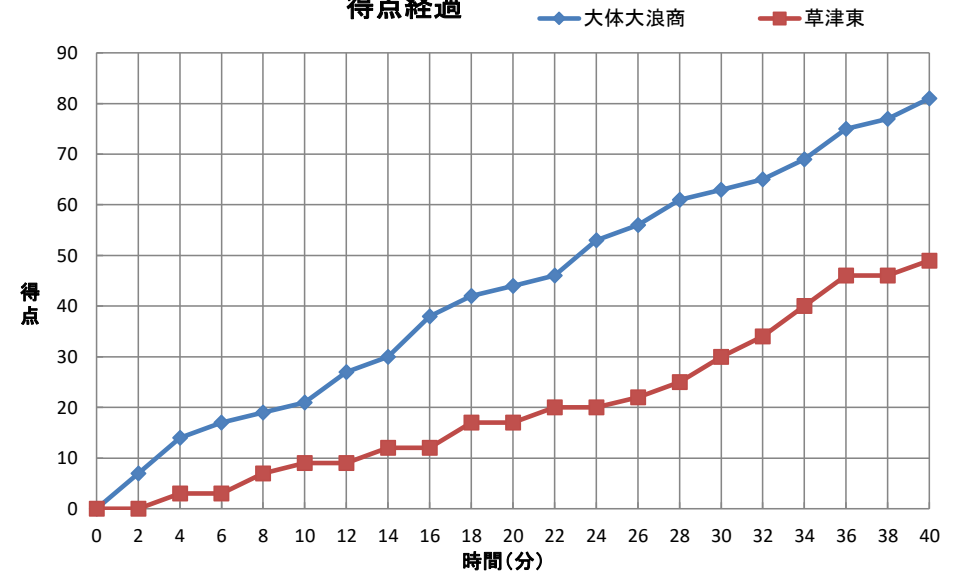

第71回近畿高等学校バスケットボール大会

個人トータル表

女子

令和6年6月22日 9:00 開始

2回戦

和歌山ビックホエール B

◎ 大体大浪商 (大阪)	81	<table border="1"> <tr><td>21</td><td>1st</td><td>9</td></tr> <tr><td>23</td><td>2nd</td><td>8</td></tr> <tr><td>19</td><td>3rd</td><td>13</td></tr> <tr><td>18</td><td>4th</td><td>19</td></tr> </table>	49	草津東 (滋賀)

番号	氏名	得点	3P	2P	FT	反則	番号	氏名	得点	3P	2P	FT	反則
* 4	滝野 妃菜	10	1	3	1	1	* 4	阪口 陽愛	16	0	7	2	1
* 5	六郷 紅葉	14	0	7	0	0	* 5	和田 芽依	13	3	2	0	0
* 6	吉持 恵菜	8	0	4	0	0	* 6	奥本 帆香	8	0	4	0	3
* 7	富永 凜	17	3	4	0	0	7	松田 遥	0	0	0	0	0
* 8	延 怜奈	3	0	1	1	1	8	高橋 実利	3	0	1	1	3
9	竹中 愛夢	6	0	3	0	2	9	井上 咲良	1	0	0	1	1
10	武田 茉莉乃	6	0	2	2	1	* 10	山本 心夢	0	0	0	0	1
11	埜澤 光碧	4	0	2	0	0	* 11	平井 佑奈	0	0	0	0	3
12	紺屋 優乃佳	11	0	5	1	1	12	長谷 希彩	0	0	0	0	0
13	高田 琴音	-	-	-	-	-	13	今井 咲希	-	-	-	-	-
14	太田 愛奈	0	0	0	0	1	14	堀内 悠芽	3	0	1	1	0
15	山本 真理乃	0	0	0	0	0	15	山元 葵	5	1	1	0	0
16	稲留 ちほみ	2	0	0	2	0	16	諸星 莉子	0	0	0	0	2
17	野村 史華	0	0	0	0	0	17	西村 真梨絵	0	0	0	0	0
18	坂中 友梨香	-	-	-	-	-	18	熊田 そら	0	0	0	0	1
コーチ	中村 祥子						コーチ	廣沢 洋平					
Aコーチ	下条 真由美						Aコーチ	篠原 朋宏					
合計		81	4	31	7	7	合計		49	4	16	5	15

クルーチーフ: 西浦 百合子

アンパイア: 小柿 茉智子 新居田 はなの

得点経過

TO	1-2Q		3-4Q			OT1	OT2	OT3	OT4
TeamA	17:55	:	28:05	:	:	:	:	:	:
TeamB	2:44	11:39	27:10	:	:	:	:	:	:

[戦 評]

戦評は準々決勝より入ります。

戦評:

記録: 和歌山北