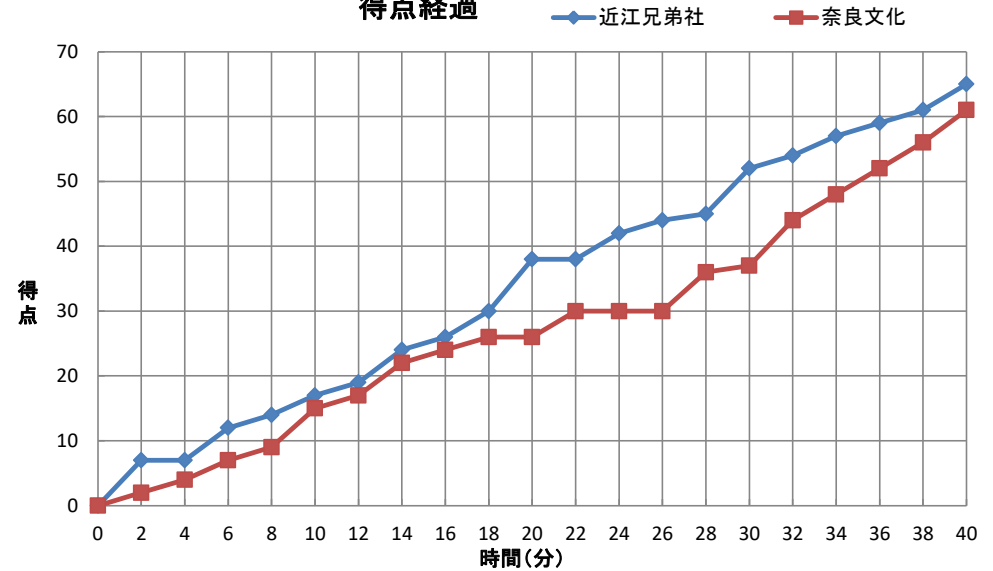

第71回近畿高等学校バスケットボール大会

個人トータル表

女子

平成36年6月22日 10:35 開始

2回戦

和歌山ビックホエール B

◎ 近江兄弟社 (滋賀)	65	<table border="1"> <tr><td>17</td><td>1st</td><td>15</td></tr> <tr><td>21</td><td>2nd</td><td>11</td></tr> <tr><td>14</td><td>3rd</td><td>11</td></tr> <tr><td>13</td><td>4th</td><td>24</td></tr> </table>	61	奈良文化 (奈良)

番号	氏名	得点	3P	2P	FT	反則	番号	氏名	得点	3P	2P	FT	反則
4	東 琴羽	0	0	0	0	0	* 4	今別府 萌乃	20	2	4	6	4
5	岸和田 夕柚	-	-	-	-	-	* 5	岩田 紗羽	6	1	1	1	0
6	大原 詩乃	0	0	0	0	0	* 6	時田 渚月	10	0	5	0	5
7	福地 実桜	0	0	0	0	2	7	中井 里桜菜	-	-	-	-	-
8	西村 陽向	-	-	-	-	-	* 8	長谷坂 美衣	6	0	2	2	0
9	水町 凧月芽	0	0	0	0	3	9	安積 美月	6	0	3	0	1
* 10	久木 あすか	4	0	2	0	1	10	古尾 瑠彩	-	-	-	-	-
11	西田 理紗	-	-	-	-	-	11	佐竹 一乃	-	-	-	-	-
* 12	澤井 柚奈	16	0	6	4	4	12	大西 未悠	4	0	2	0	1
* 14	相馬 ほのか	21	2	3	9	2	13	鶴身 理佐	0	0	0	0	2
* 15	宮崎 璃心	9	1	2	2	5	14	伊藤 柚菜	-	-	-	-	-
* 16	田中 あかり	12	0	5	2	1	15	藤田 ひより	-	-	-	-	-
18	坂元 穂花	-	-	-	-	-	* 16	伊藤 希実	6	0	3	0	3
19	今石 紗弥加	-	-	-	-	-	17	眞野 美月	3	1	0	0	2
22	川崎 侑里	3	0	1	1	0	18	勝井 真奈美	-	-	-	-	-
コーチ	平川 清士						コーチ	川崎 弘策					
Aコーチ	杉田 信也						Aコーチ	末永 香里					
合計		65	3	19	18	18	合計		61	4	20	9	18

クルーザーフ: 原田 香菜子

アンパイア: 伊達 桃子 中川 緋菜

得点経過

TO	1・2Q		3・4Q			OT1	OT2	OT3	OT4
TeamA	12:26	17:54	21:56	33:25	39:05	:	:	:	:
TeamB	:	:	:	:	:	:	:	:	:

[戦 評]

戦評は準々決勝より入ります。

戦評:

記録: 和歌山北