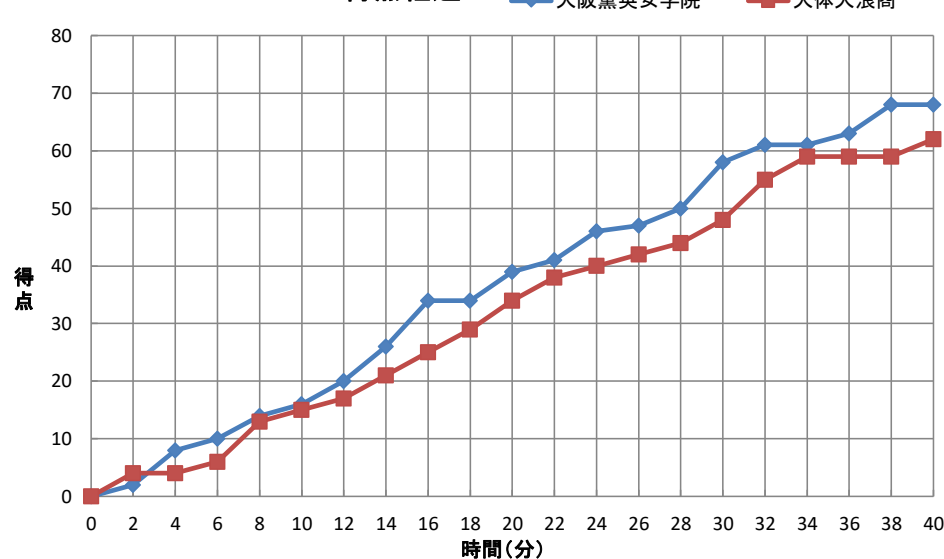

第71回近畿高等学校バスケットボール大会

個人トータル表

女子		令和6年6月22日 15:20 開始													
準々決勝		和歌山ビックホエール B													
◎ 大阪薫英女学院 68 (大阪)		<table border="1"> <tr><td>16</td><td>1st</td><td>15</td></tr> <tr><td>23</td><td>2nd</td><td>19</td></tr> <tr><td>19</td><td>3rd</td><td>14</td></tr> <tr><td>10</td><td>4th</td><td>14</td></tr> </table>	16	1st	15	23	2nd	19	19	3rd	14	10	4th	14	62 大体大浪商 (大阪)
16	1st	15													
23	2nd	19													
19	3rd	14													
10	4th	14													
番号	氏名	得点	3P	2P	FT	反則	番号	氏名	得点	3P	2P	FT	反則		
* 4	幡出 麗実	2	0	1	0	1	* 4	滝野 妃菜	2	0	1	0	3		
5	三輪 美良々	0	0	0	0	1	* 5	六郷 紅葉	21	1	9	0	3		
* 6	的場 梨緒	14	0	5	4	2	* 6	吉持 恵菜	6	0	3	0	3		
* 7	富田 涼々野	5	0	2	1	2	* 7	富永 凜	13	1	5	0	3		
8	岩井 萌	2	0	0	2	2	* 8	延 怜奈	13	2	2	3	1		
9	荒木 琉伽	0	0	0	0	0	9	竹中 愛夢	-	-	-	-	-		
10	下崎 好	10	0	5	0	2	10	武田 茉莉乃	7	1	2	0	0		
* 11	杉山 もも	11	1	4	0	0	11	埜澤 光碧	-	-	-	-	-		
12	小俣 亜矢	0	0	0	0	0	12	紺屋 優乃佳	0	0	0	0	2		
13	細澤 幸生	-	-	-	-	-	13	高田 琴音	-	-	-	-	-		
* 14	黒川 春陽	14	0	7	0	0	14	太田 愛奈	-	-	-	-	-		
15	西澤 楽菜	-	-	-	-	-	15	山本 真理乃	-	-	-	-	-		
16	宮武 明月	-	-	-	-	-	16	稲留 ちほみ	-	-	-	-	-		
17	松本 璃音	10	2	1	2	1	17	野村 史華	-	-	-	-	-		
18	杉山 紗渚	-	-	-	-	-	18	坂中 友梨香	-	-	-	-	-		
コーチ	安藤 香織						コーチ	中村 祥子							
Aコーチ	長渡 由子						Aコーチ	下条 真由美							
合 計		68	3	25	9	11	合 計		62	5	22	3	15		
クルーチーフ: 大野 哲広															
アンパイア: 大溝 貴広 阪田 将靖															

得点経過

TO	1・2Q		3・4Q			OT1	OT2	OT3	OT4
TeamA	:	:	34:06	39:08	:	:	:	:	:
TeamB	4:54	16:27	23:23	36:37	38:25	:	:	:	:

〔戦評〕

〔第1Q〕
準決勝進出をかけた試合は大阪薫英女学院#4#6#7#11#14、大体大浪商#4#5#6#7#8、両チームハーフコートマンツーマンでスタート。大阪薫英女学院は、#14のポストプレイからの1on1で着実に得点していく。対する大体大浪商は#5の3Pシュート、リバウンドからのゴール下のシュートで対抗していく。16対15で大阪薫英女学院1点リードで第1Q終了。

〔第2Q〕
大阪薫英女学院は#11を軸に攻撃を組み立て残り3分33秒で8点差をつけ、大体大浪商たまたずタイムアウト。タイムアウト後、大体大浪商は#7#10の3Pシュートで得点し、39対34と5点差まで追いつけたところで第2Q終了。

〔第3Q〕
両チーム厳しいディフェンスにより思うように点数を伸ばすことができない。しかし、大阪薫英女学院が終盤にインサイドの活躍により点差を広げ、58対48と10点差をつけ第3Q終了。