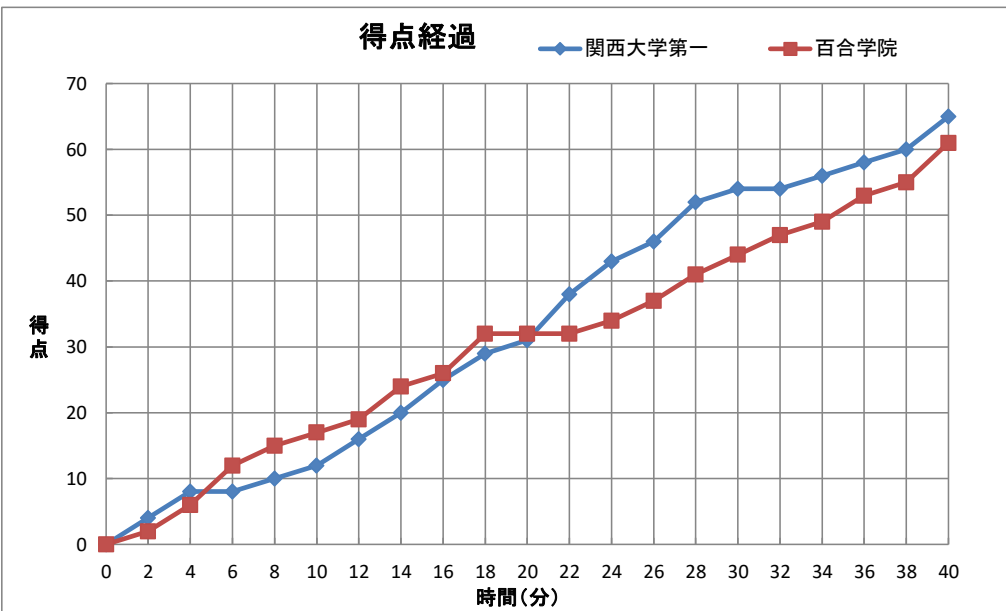

第71回近畿高等学校バスケットボール大会

個人トータル表

女子		令和6年6月21日 13:10 開始													
1回戦		和歌山ビックウェーブ E													
◎ 関西大学第一 65 (大阪)		<table border="1" style="margin: auto;"> <tr><td>12</td><td>1st</td><td>17</td></tr> <tr><td>19</td><td>2nd</td><td>15</td></tr> <tr><td>23</td><td>3rd</td><td>12</td></tr> <tr><td>11</td><td>4th</td><td>17</td></tr> </table>	12	1st	17	19	2nd	15	23	3rd	12	11	4th	17	61 百合学院 (兵庫)
12	1st	17													
19	2nd	15													
23	3rd	12													
11	4th	17													
番号	氏名	得点	3P	2P	FT	反則	番号	氏名	得点	3P	2P	FT	反則		
* 4	増田 一彩	2	0	1	0	0	* 3	松山 青夏	10	1	3	1	3		
5	坪田 眞有	0	0	0	0	0	* 4	横山 夢瑠	15	0	7	1	3		
* 6	清水 彩綯	23	3	4	6	3	6	杉浦 みれあ	-	-	-	-	-		
7	若狭 朋花	0	0	0	0	1	10	小谷 華穂	-	-	-	-	-		
8	葵 心雪	0	0	0	0	0	11	河井 咲乃	-	-	-	-	-		
9	佐ノ木 楓	0	0	0	0	0	13	川西 琴	3	1	0	0	0		
10	篠岡 綺奈	4	0	2	0	0	18	古本 美花	-	-	-	-	-		
* 11	大西 あいさ	10	0	5	0	0	23	岩本 椋奈	0	0	0	0	0		
* 12	古田 希望	2	0	1	0	4	24	永石 夢芽	-	-	-	-	-		
13	小賀根 若菜	2	0	1	0	0	32	法田 美羽	-	-	-	-	-		
14	澤 由季乃	0	0	0	0	0	33	脇野 心彩	-	-	-	-	-		
15	酒井 杏月葵	5	1	1	0	0	* 35	畑中 晴	7	1	1	2	3		
16	大澤 美月	-	-	-	-	-	* 55	岡田 卓	6	1	1	1	3		
* 17	繁澤 萌々花	13	0	6	1	2	* 60	田中 杏	20	0	9	2	3		
18	薦谷 美空	4	0	1	2	1	77	福井 凜	-	-	-	-	-		
コーチ	大久保 忠浩						コーチ	清内 敏明							
Aコーチ	西村 美鈴						Aコーチ	横山 賢一							
合 計		65	4	22	9	11	合 計		61	4	21	7	15		
クルーチーフ: 小柿 菜智子 アンパイア: 坂井 信斗															

TO	1・2Q		3・4Q			OT1	OT2	OT3	OT4
TeamA	4:17	:	30:07	:	:	:	:	:	:
TeamB	14:04	:	28:17	37:00	31:00	:	:	:	:

[戦 評]

戦評は準々決勝より入ります。

戦評: _____ 記録: 和歌山商業