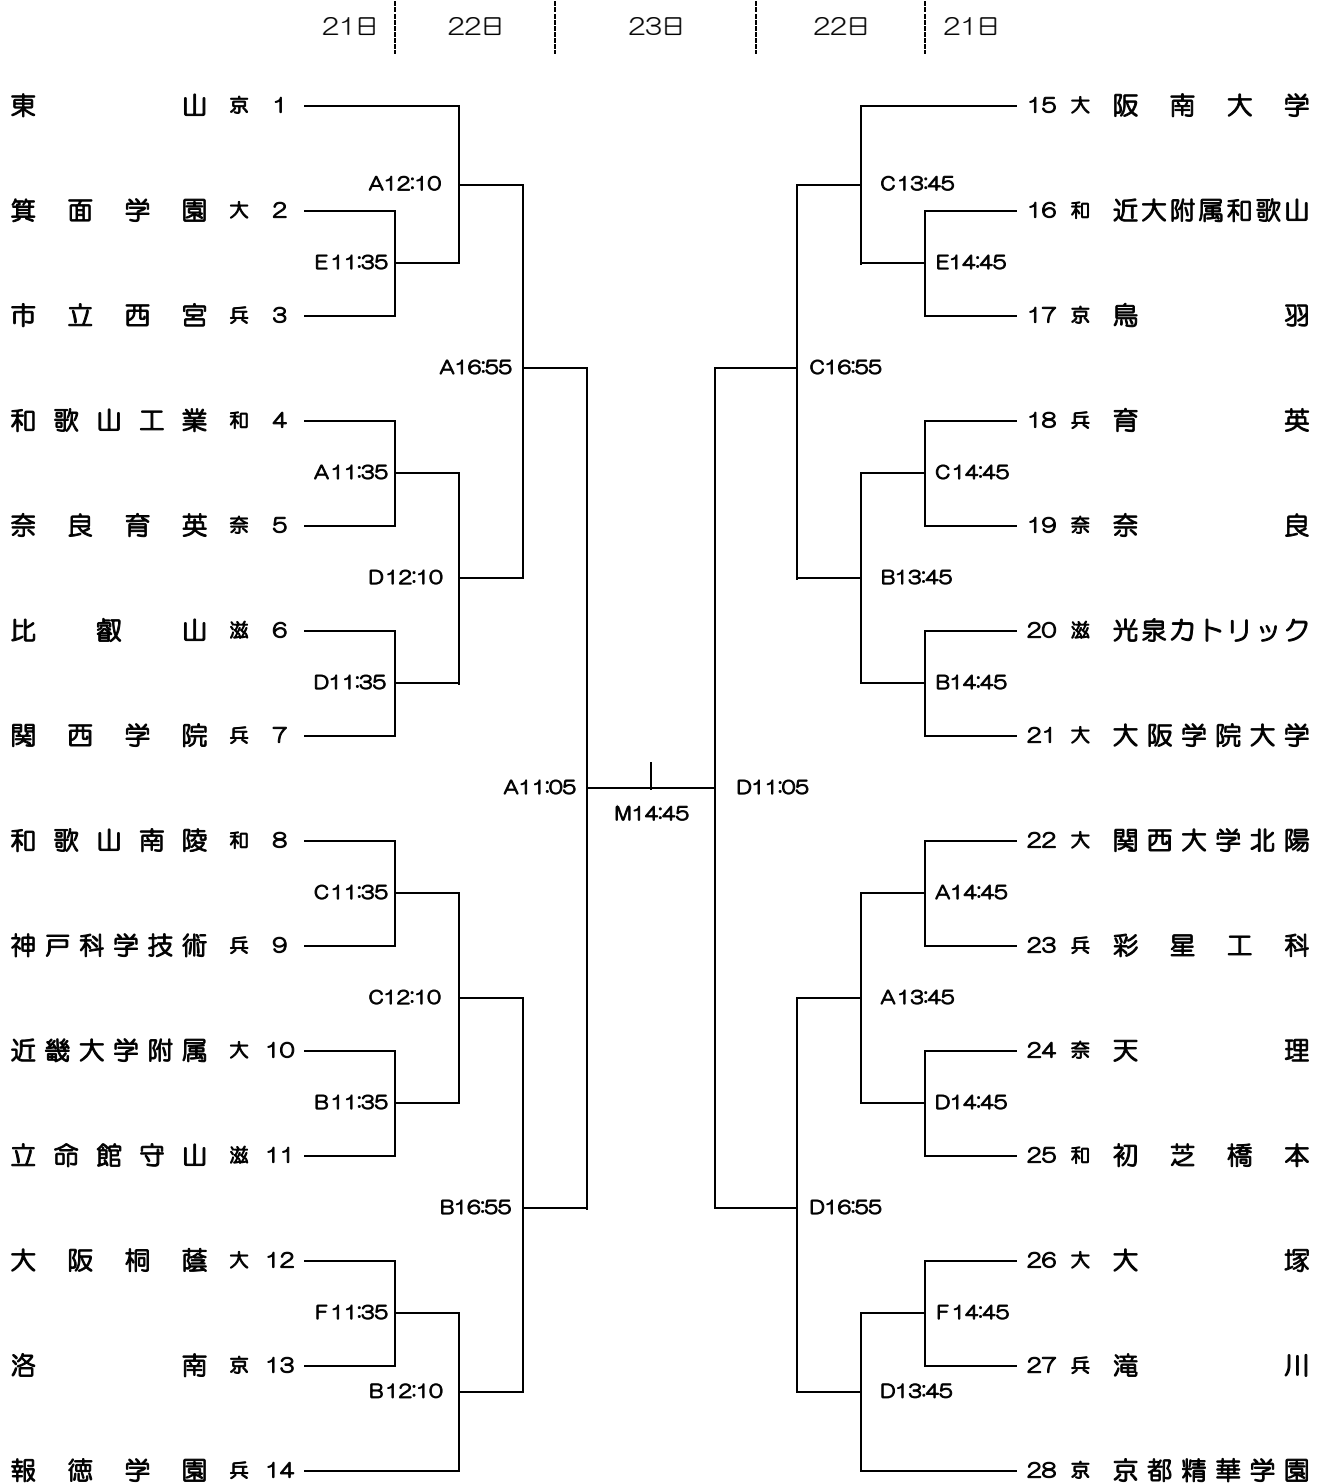

第71回 近畿高等学校バスケットボール大会

【男子の部】

和歌山ビッグホエール A, B, C, D, Mコート
和歌山ビッグウエーブ E, Fコート

- ◎開会式は6月21日（金） 9：10より和歌山ビッグホエールで行います。全チーム、ユニフォームで参加してください。
- ◎ユニフォームは、組み合わせ番号の若い方を白色とし、ベンチはオフィシャル側に向かって右側とします。
- ◎貴重品、上靴、下靴、ボール等は各チームで管理してください。
- ◎会場は初日が8：15、2日目が8：00、3日目が8：30に開館します。
- ◎試合結果は、速報として和歌山県高体連バスケットボール専門部HP（近畿大会用HP）にて掲載します。
インターネットのアドレスは、<https://wakayama.pba-japanbasketball.jp/u18/game/2179/>
携帯電話での速報アドレスは、右のQRコードを読み込んでいただくと、近畿大会用HPへ直接アクセスできます。
- ◎各コートの第1試合のチームは、メンバー変更を開会式までに行ってください。
- ◎試合会場での鳴りものは禁止します。
- ◎試合会場にお越しの際は公共の交通機関をご利用ください。