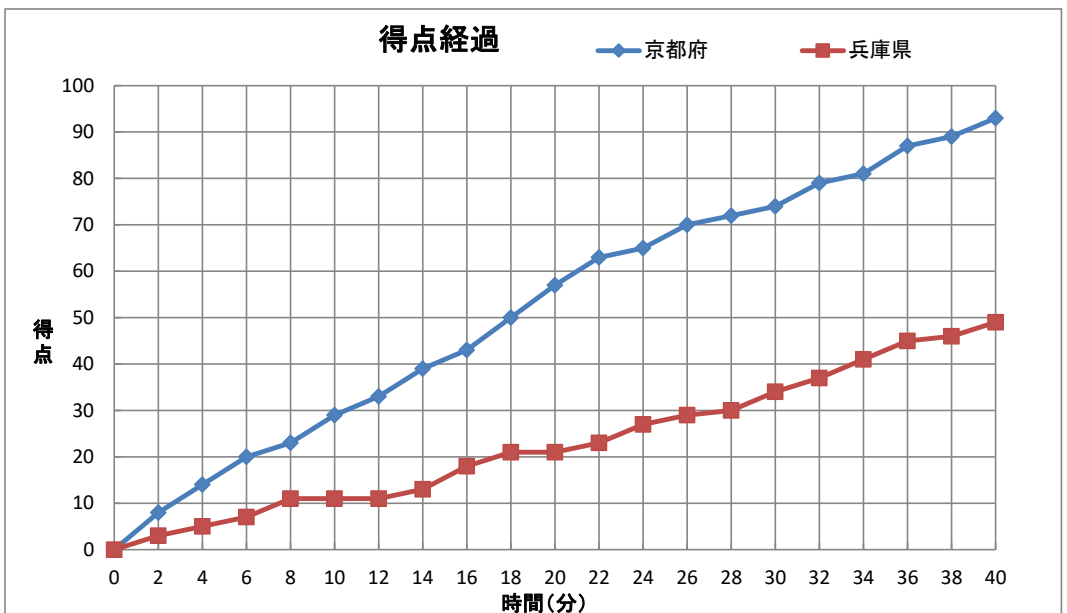

個人トータル表

少年女子		令和6年8月18日	10:00 開始
準決勝		和歌山ビッグホエール	C

◎ 京都府 (G1)	93	<table border="1"> <tr><td>29</td><td>1st</td><td>11</td></tr> <tr><td>28</td><td>2nd</td><td>10</td></tr> <tr><td>17</td><td>3rd</td><td>13</td></tr> <tr><td>19</td><td>4th</td><td>15</td></tr> </table>	49	兵庫県 (H1)

番号	氏名	得点	3P	2P	FT	反則	番号	氏名	得点	3P	2P	FT	反則
* 4	吉田 ひかり	2	0	1	0	1	* 4	神野 友梨	0	0	0	0	0
* 5	田中 鈴音	8	0	3	2	0	* 5	山下 花	6	0	3	0	2
6	松居 ことほ	6	1	0	3	0	6	澤田 侑希	0	0	0	0	0
7	満生 小珀	20	1	7	3	0	* 7	田中 佑実	2	0	1	0	0
* 8	石井 日菜	11	1	4	0	1	* 8	阿部 祐月	7	1	1	2	1
9	長瀬 萌々奈	2	0	1	0	1	9	梅川 すずの	9	0	4	1	1
10	速水 純里	1	0	0	1	0	10	花房 結菜	10	2	2	0	1
11	西田 心美	7	0	3	1	0	* 11	藤田 弓楽	9	1	3	0	2
* 12	谷 彩南	11	3	1	0	1	12	福井 椰乃	3	1	0	0	1
13	河合 美蒼	0	0	0	0	2	13	小林 明香里	0	0	0	0	0
14	堀 心優	2	0	1	0	1	14	澤井 美玖	2	0	1	0	3
* 15	ンガルラ ムクナ リヤ	23	0	10	3	2	15	吉田 沙希	1	0	0	1	4
コーチ	米長 真夫	/	/	/	/	0	コーチ	常盤 将宏	/	/	/	/	0
Aコーチ	伊東 由美	/	/	/	/	0	Aコーチ	小倉 岬	/	/	/	/	0
合計		93	6	31	13	9	合計		49	5	15	4	15

主審: 茅野 修司
副審: 笹川 尚宏 河崎 亮介

CTO	1・2P	3・4P	OT1	OT2	OT3	OT4
TeamA	:	:	:	:	:	:
TeamB	:	:	:	:	:	:

〔戦評〕
【第1Q】 京都府#4#5#8#12#15、兵庫県#4#5#7#8#11、両チームマンツーマンディフェンスで試合が始まる。序盤から京都#15リヤがリング下を支配し、兵庫を圧倒する。京都は確実なディフェンスリバウンドを速攻に繋げ、得点を重ねる。兵庫は#5山下#8阿部の1on1で対抗。29対11、京都がリードし、第1Q終了。
【第2Q】 兵庫は果敢なドライブでペイントエリアに切り込んでチャンスを作る。兵庫は#10花房が3Pシュートを2本決めるなど食い下がるが、京都の堅いディフェンスをなかなか崩せない。京都は全員が走るバスケットから、#8石井が鋭い1on1や3Pシュートでリードを広げる。京都が57対21と大きくリードし前半を折り返す。
【第3Q】 京都は#7満生の多彩な1on1で攻撃の手を緩めない。京都#11西田がリング下で踏ん張り主導権を相手に渡さない。兵庫はディフェンスをゾーンに変え、相手にプレッシャーを与える。兵庫#8阿部が大黒柱として強烈な1on1で一矢を報いるが、その差は縮まらない。74対34、京都が40点差をつけ第3Qを終える。
【第4Q】 両チームベンチメンバーが中心ながら、互いに激しいディフェンスで一進一退の攻防を繰り返す。京都#12谷や#6松居が3Pシュートを決めれば、兵庫は#11藤田や#12福井が3Pシュートを決め返す。両者奮闘するが、最後まで激しく守り、走り切った京都が93対49の大差をつけ、決勝へ進出した。

戦評: 酒井 久視 記録: 和歌山北高校