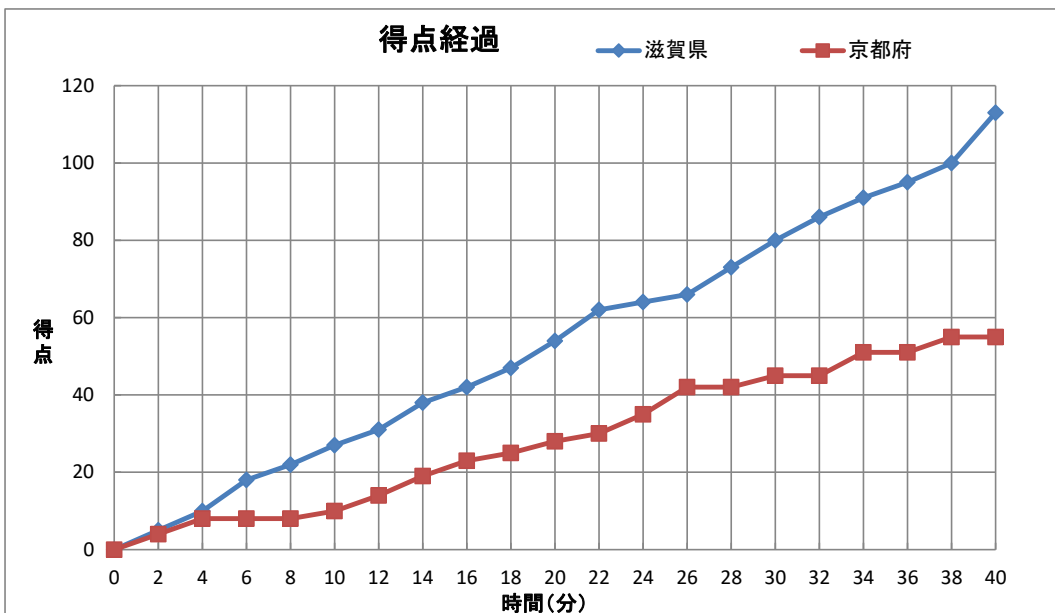

個人トータル表

成年女子		令和6年8月18日 11:40 開始															
準決勝		和歌山ビッグホエール C															
◎ 滋賀県 (C1)		<table border="1"> <tr><td>27</td><td>1st</td><td>10</td></tr> <tr><td>27</td><td>2nd</td><td>18</td></tr> <tr><td>26</td><td>3rd</td><td>17</td></tr> <tr><td>33</td><td>4th</td><td>10</td></tr> </table>		27	1st	10	27	2nd	18	26	3rd	17	33	4th	10	55 京都府 (D1)	
27	1st	10															
27	2nd	18															
26	3rd	17															
33	4th	10															
番号	氏名	得点	3P	2P	FT	反則	番号	氏名	得点	3P	2P	FT	反則				
* 4	岡田 咲恵	12	1	4	1	2	* 4	米長 里紗	2	0	1	0	2				
* 5	大橋 瑠菜	9	0	3	3	4	5	荻田 美	-	-	-	-	-				
* 6	大橋 璃菜	10	1	2	3	1	6	片山 瞳	6	0	3	0	2				
* 7	藤田 夏生	14	4	1	0	0	* 7	八木 希沙	3	1	0	0	0				
8	杉 咲里奈	11	1	4	0	0	* 8	呉本 明津実	0	0	0	0	1				
9	前田 芽生	4	0	2	0	0	* 9	山西 凜愛	4	0	2	0	3				
10	山岡 まつり	23	5	3	2	2	11	大田 紅葉	1	0	0	1	2				
11	石垣 優衣	5	0	0	5	2	12	塚口 珠紀	2	0	1	0	3				
* 12	紺谷 那海	4	0	1	2	1	13	大久保 舞奈美	7	0	2	3	3				
13	杉野 未怜	18	1	7	1	1	14	金丸 千蓮	0	0	0	0	1				
16	深津 彩生	3	1	0	0	3	* 15	フェリックス ナゲマ クララ	30	1	12	3	3				
コーチ	藤堂 悠	/	/	/	/	0	コーチ	渡邊 直裕	/	/	/	/	0				
Aコーチ	村田 健一	/	/	/	/	0	Aコーチ	石原 佳奈	/	/	/	/	0				
合計		113	14	27	17	16	合計		55	2	21	7	20				
主審: 汐野 竜歩																	
副審: 田中 真規      花谷 慎子																	