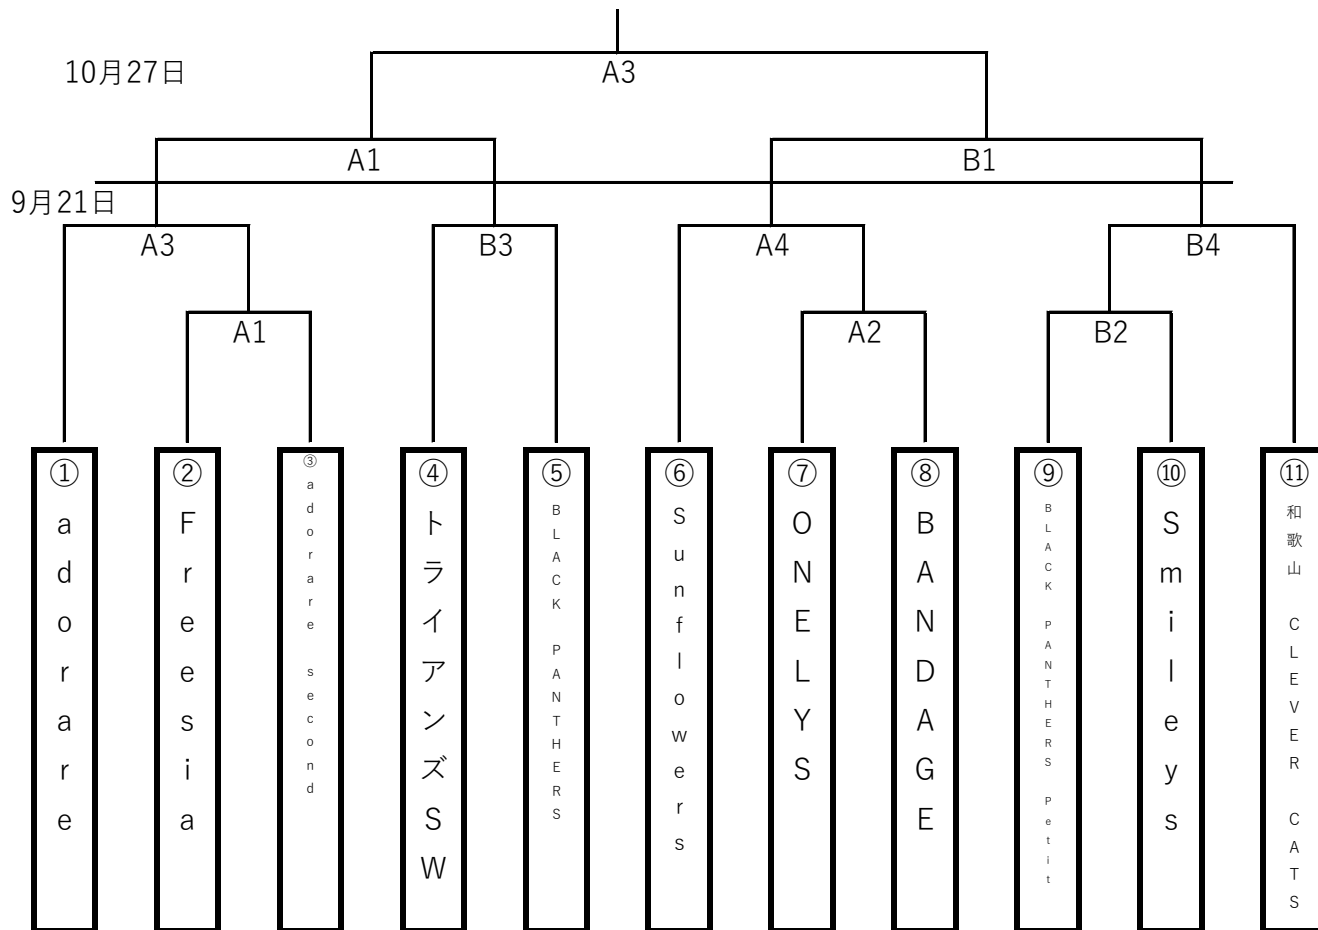

【女子】 21日 県立体育館 (A・Bコート)

【男子】 22日 河南総合体育館 (A・Bコート)

9/21.22	①	9:30	②	10:50	③	13:30	④	14:50
10/27	①	9:30	②	10:50	③	13:30	④	14:50