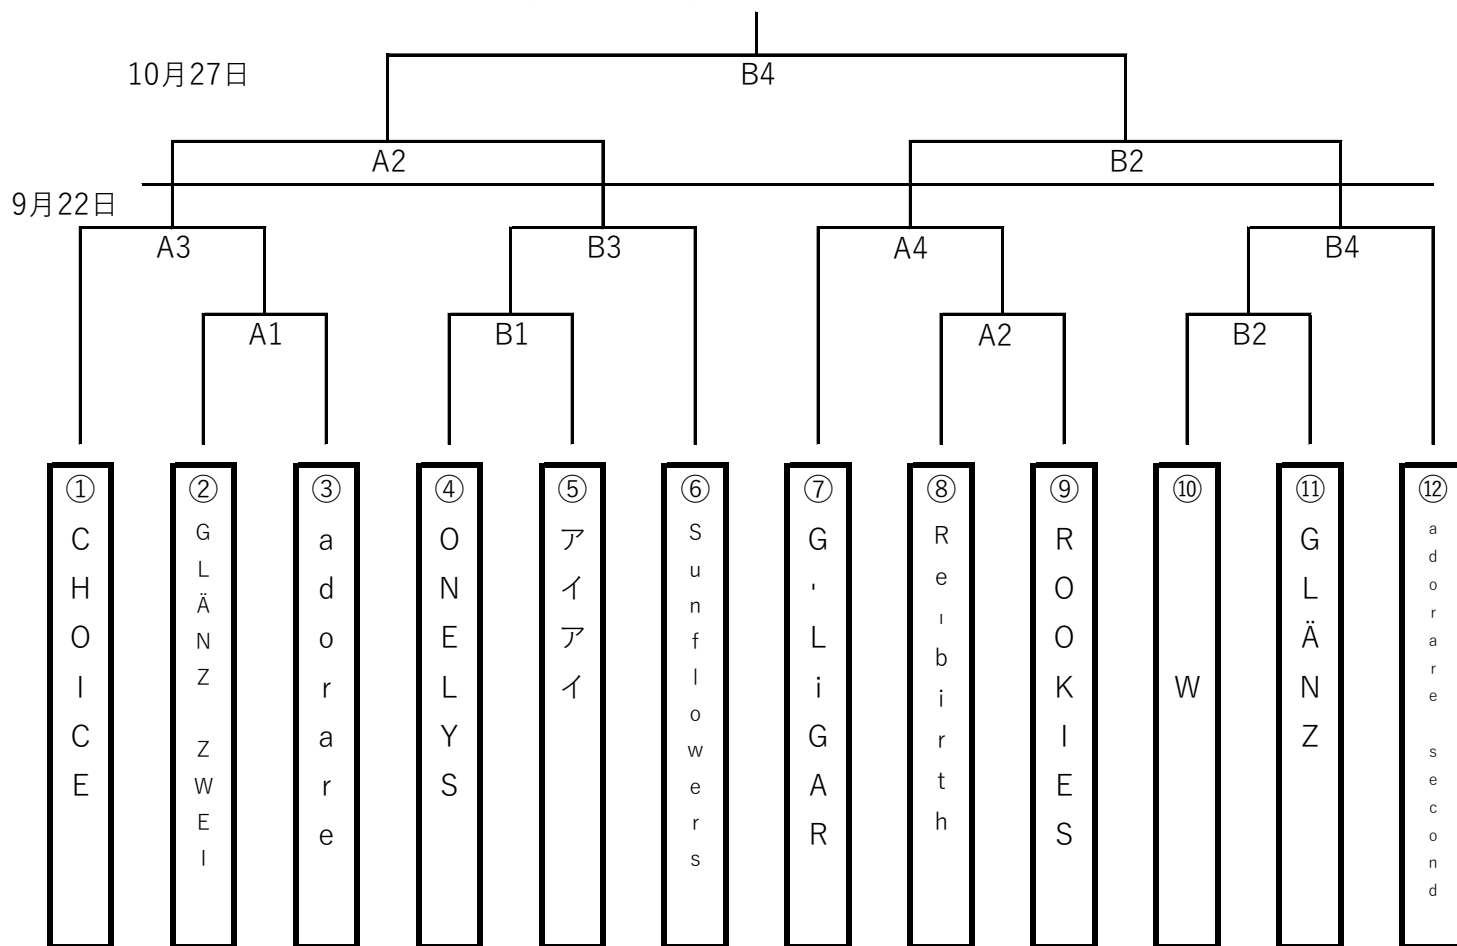

【女子】 21日 県立体育館 (A・Bコート)

【男子】 22日 河南総合体育館 (A・Bコート)

9/21.22	①	9:30	②	10:50	③	13:30	④	14:50
10/27	①	9:30	②	10:50	③	13:30	④	14:50