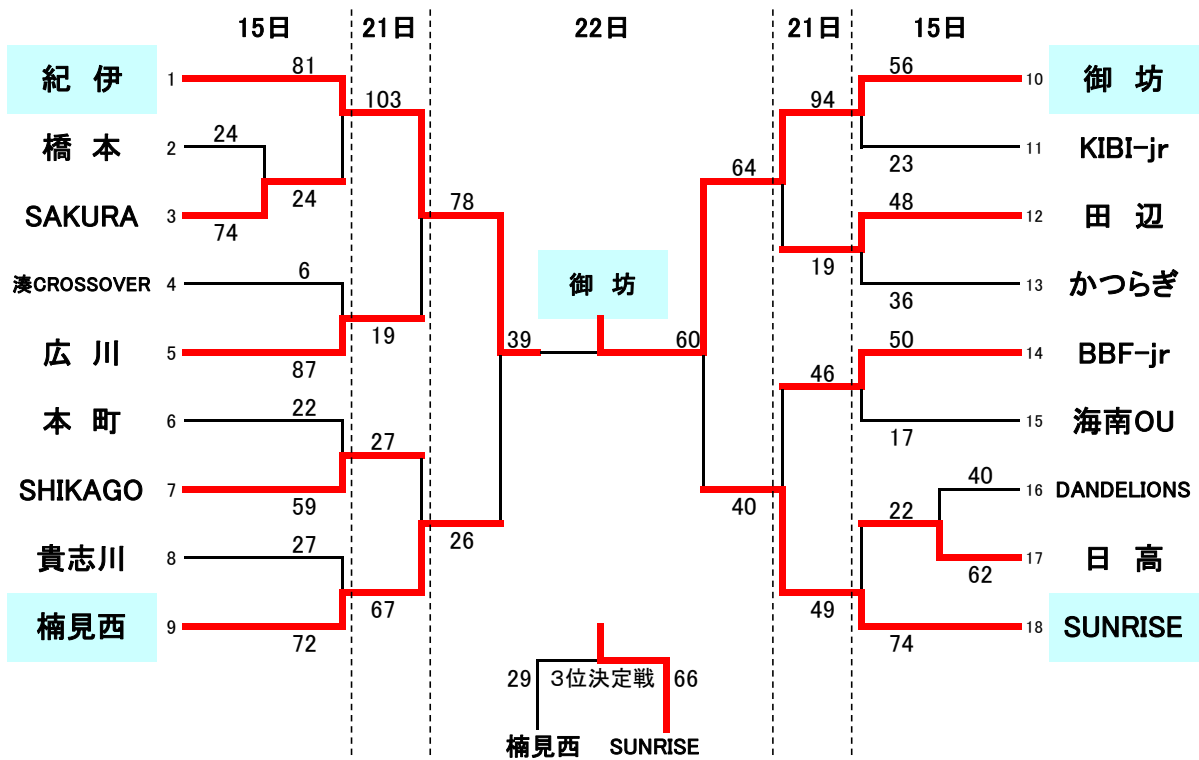

< 男子の部 >

優勝:御坊 準優勝:紀伊 3位:SUNRISE 4位:楠見西

< 女子の部 >

優勝:SUNRISE 準優勝:有功 3位:貴志川 4位:HONMACHI