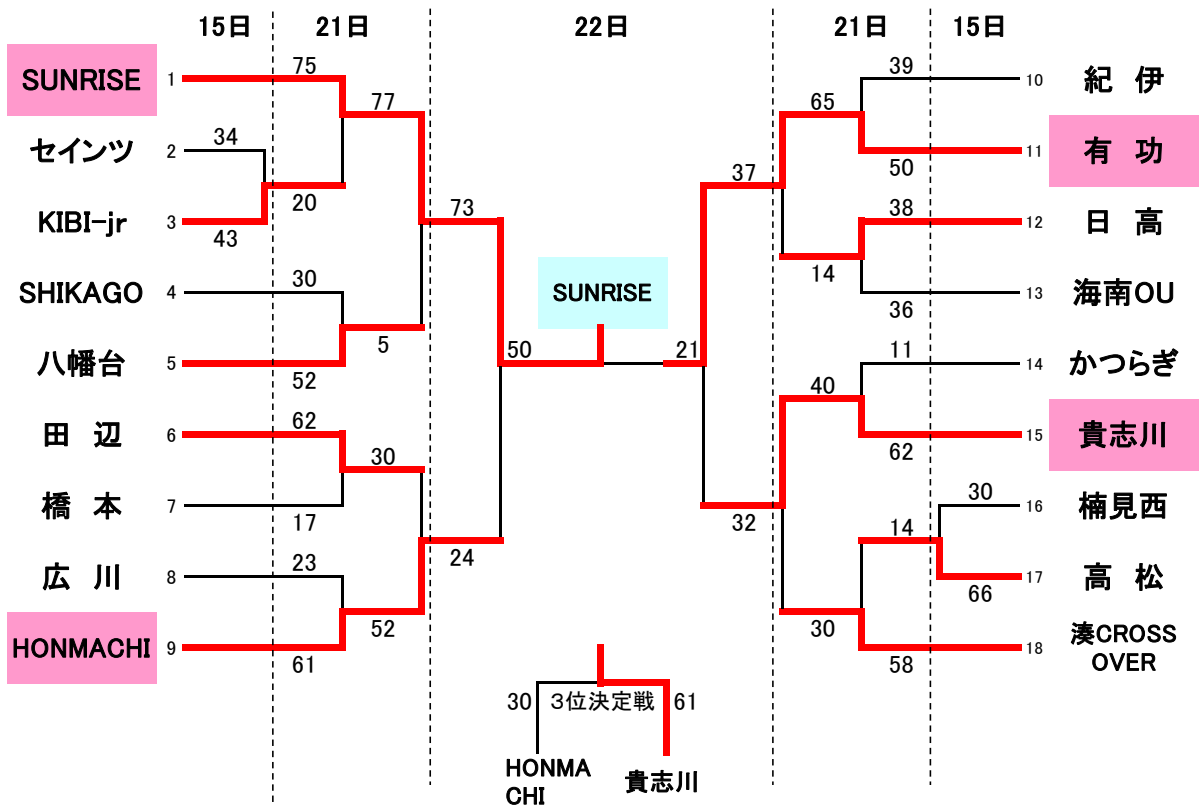

< 男子の部 >

優勝:御坊 準優勝:紀伊 3位:SUNRISE 4位:楠見西

< 女子の部 >

優勝:SUNRISE 準優勝:有功 3位:貴志川 4位:HONMACHI