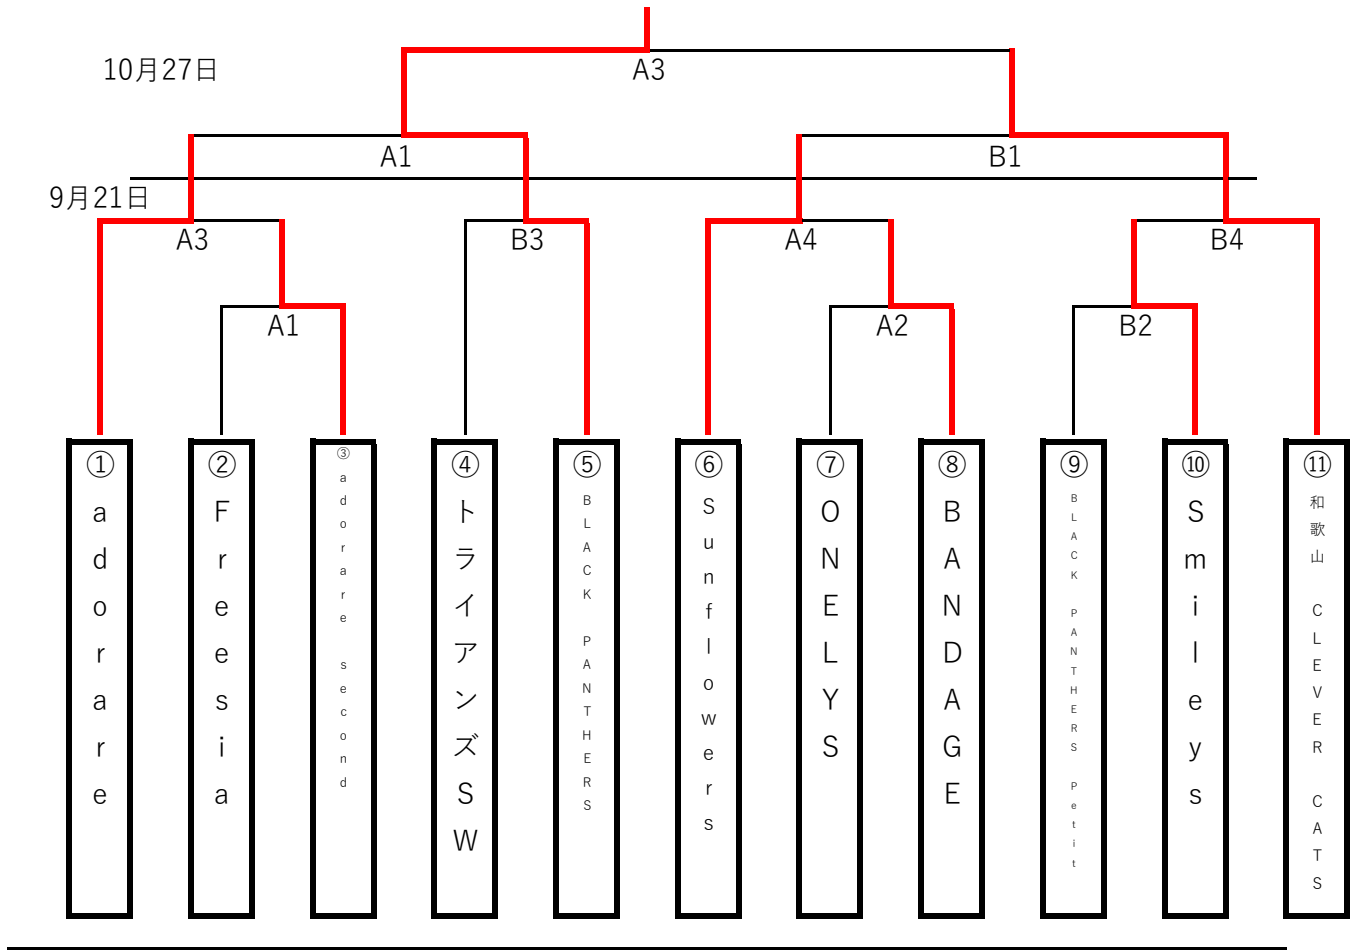

【女子】 21日 県立体育館 (A・Bコート) 27日 吉備中学校

【男子】 22日 河南総合体育館 (A・Bコート) 27日 吉備中学校

9/21.22

①	9:30	②	10:50	③	13:30	④	14:50
---	------	---	-------	---	-------	---	-------

10/27

①	9:30	②	10:50	③	13:30	④	14:50
---	------	---	-------	---	-------	---	-------