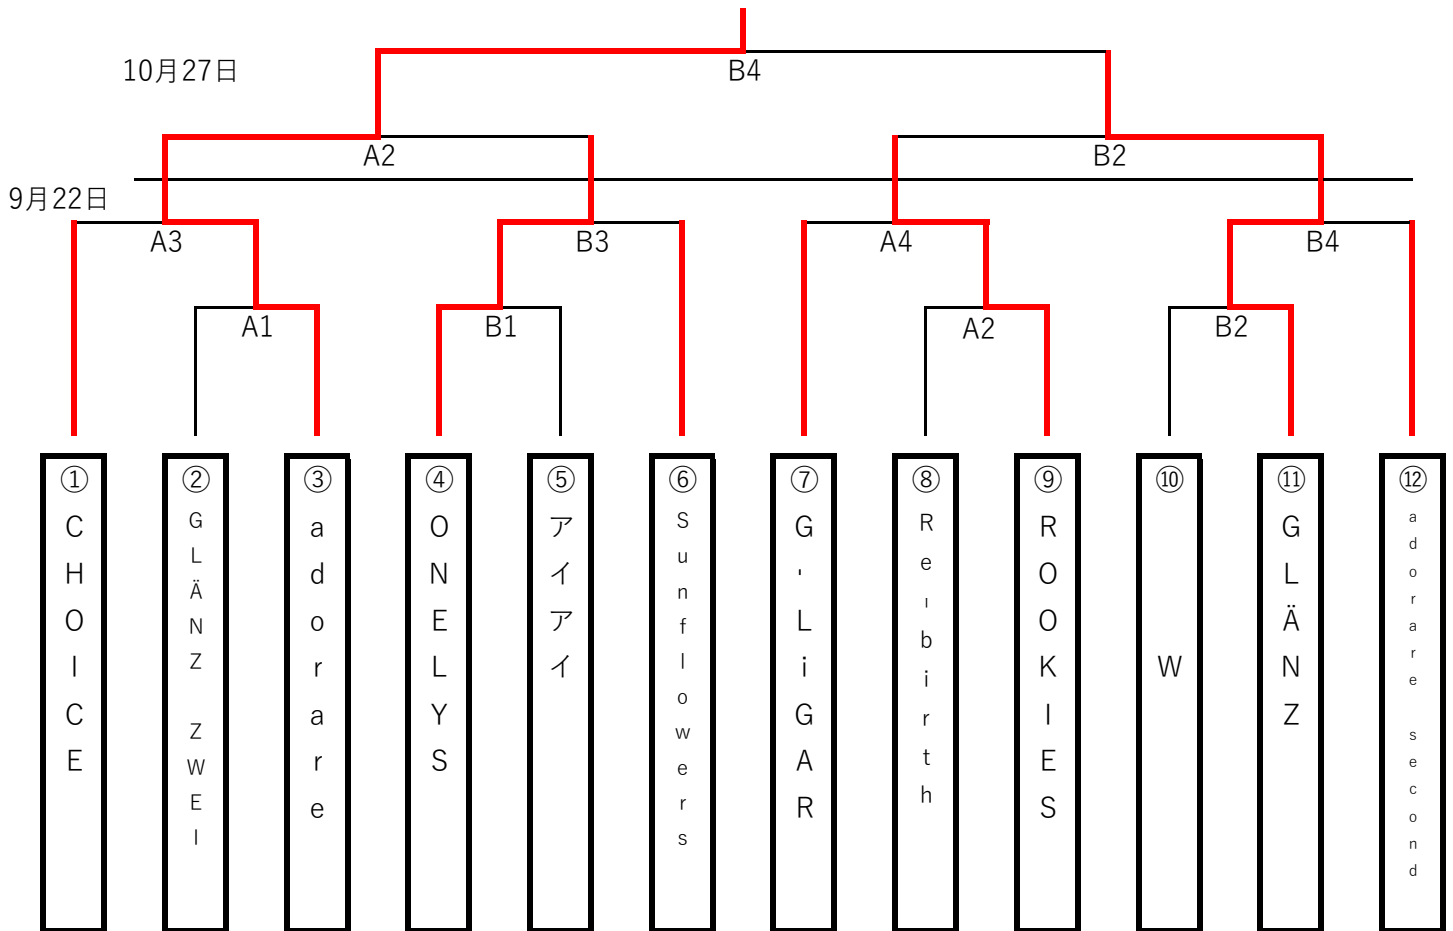

【女子】 21日 県立体育館 (A・Bコート) 27日 吉備中学校

【男子】 22日 河南総合体育館 (A・Bコート) 27日 吉備中学校

9/21.22

①	9:30	②	10:50	③	13:30	④	14:50
---	------	---	-------	---	-------	---	-------

10/27

①	9:30	②	10:50	③	13:30	④	14:50
---	------	---	-------	---	-------	---	-------