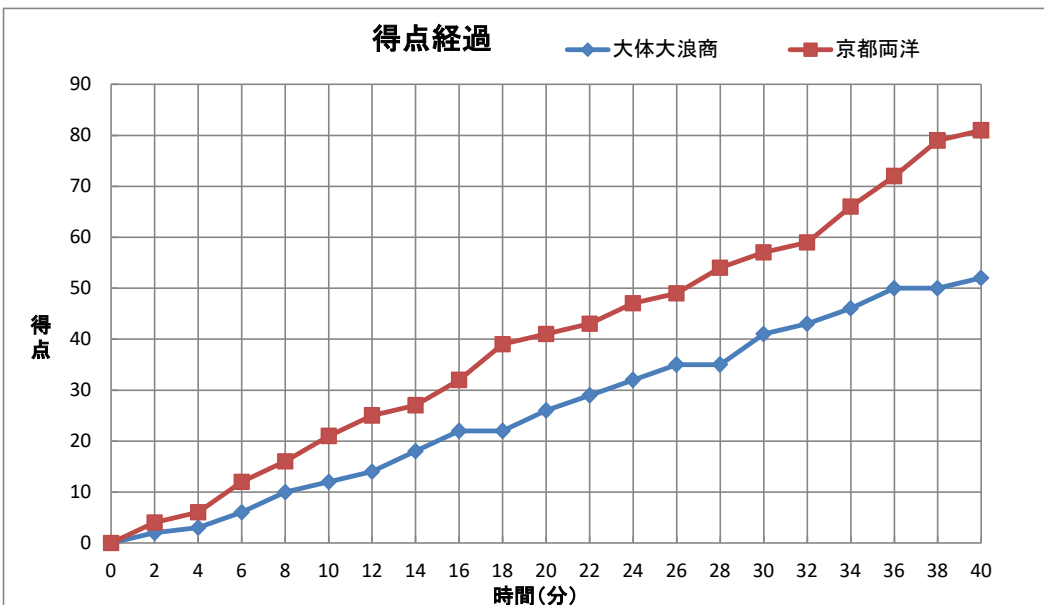

第35回近畿高等学校バスケットボール新人大会

個人トータル表

女子		令和7年2月15日	11:05 開始
1回戦		和歌山ビックホエール	D

大体大浪商	52	()	12 1st 21	81	◎	京都両洋
			14 2nd 20		(京都)	
(大阪)			15 3rd 16			
			11 4th 24			

番号	氏名	得点	3P	2P	FT	反則	番号	氏名	得点	3P	2P	FT	反則
* 4	延 怜奈	11	2	2	1	4	4	片山 志歩	0	0	0	0	0
* 5	竹中 愛夢	7	0	3	1	5	5	高原 綾乙	-	-	-	-	-
* 6	紺屋 優乃佳	5	0	2	1	4	11	堀 優夏	3	1	0	0	3
7	迫 愛華	14	0	7	0	3	12	松下 ミレナ	5	0	2	1	2
8	市川 花笑	0	0	0	0	0	* 14	ピクトリア ウビ オホイ	18	0	8	2	2
9	森島 由徠	0	0	0	0	0	* 17	大西 凜子	6	0	2	2	1
10	高田 琴音	0	0	0	0	0	25	田中 佳音	0	0	0	0	0
11	福西 夕寿	2	0	1	0	0	* 26	藤田 瑞木	25	3	7	2	0
12	太田 愛奈	0	0	0	0	0	* 30	古川 光鈴	15	0	4	7	0
* 13	武田 茉莉乃	8	2	1	0	0	32	中村 璃音	2	0	1	0	0
* 14	山本 真理乃	5	0	2	1	2	33	近藤 貴子	0	0	0	0	0
15	野村 史華	0	0	0	0	0	55	吉田 萌心	0	0	0	0	1
16	稲留 ちほみ	0	0	0	0	1	70	柴田 絢夏	0	0	0	0	0
17	埜澤 光碧	0	0	0	0	0	83	稲葉 明花	7	1	2	0	0
18	松本 咲姫	0	0	0	0	0	* 88	竹口 桜礼	0	0	0	0	0
コーチ	中村 祥子						コーチ	吉田 聡					
Aコーチ	下条 真由美						Aコーチ	甲良 泰明					
合計		52	4	18	4	19	合計		81	5	26	14	9

TO	1・2Q		3・4Q		OT1	OT2	OT3	OT4
TeamA	12:54	14:27	27:27	33:11	:	:	:	:
TeamB	:	:	31:25	:	:	:	:	:

〔戦評〕

戦評は準々決勝より入ります。

戦評: 記録: 和歌山商業